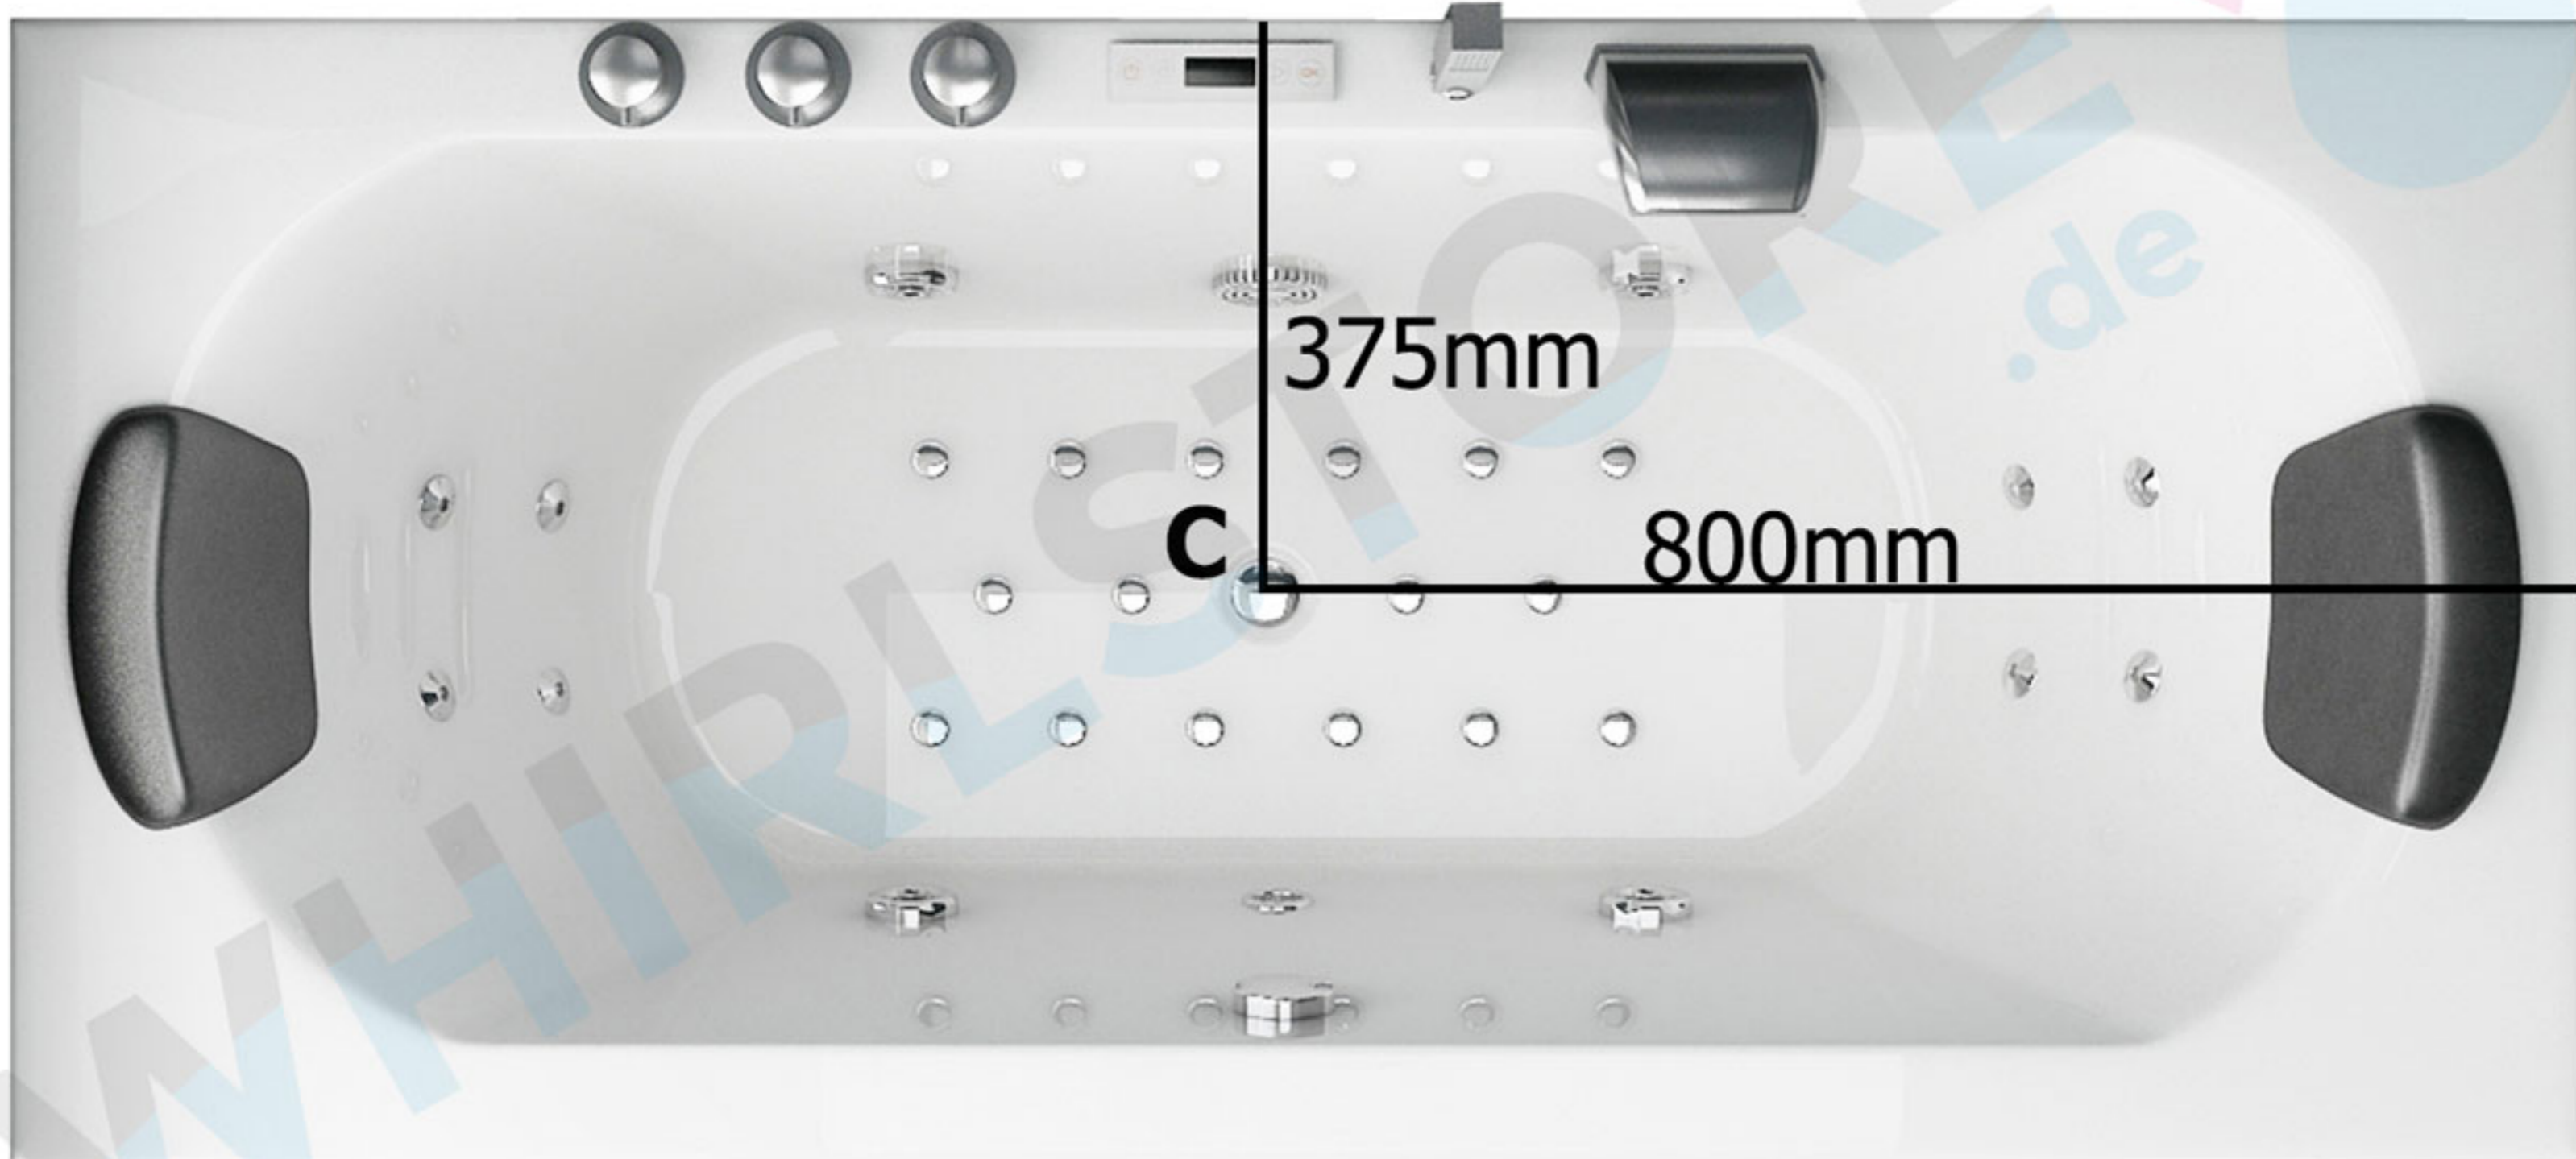

SPATEC Nova 160

- A:** Wasseranschluss, 35cm vom Boden entfernt
- B:** Stromanschluss, 35cm vom Boden entfernt
230W - 16 A, 3 x Kabel 2.5mm²
- C:** Wasserabfluss