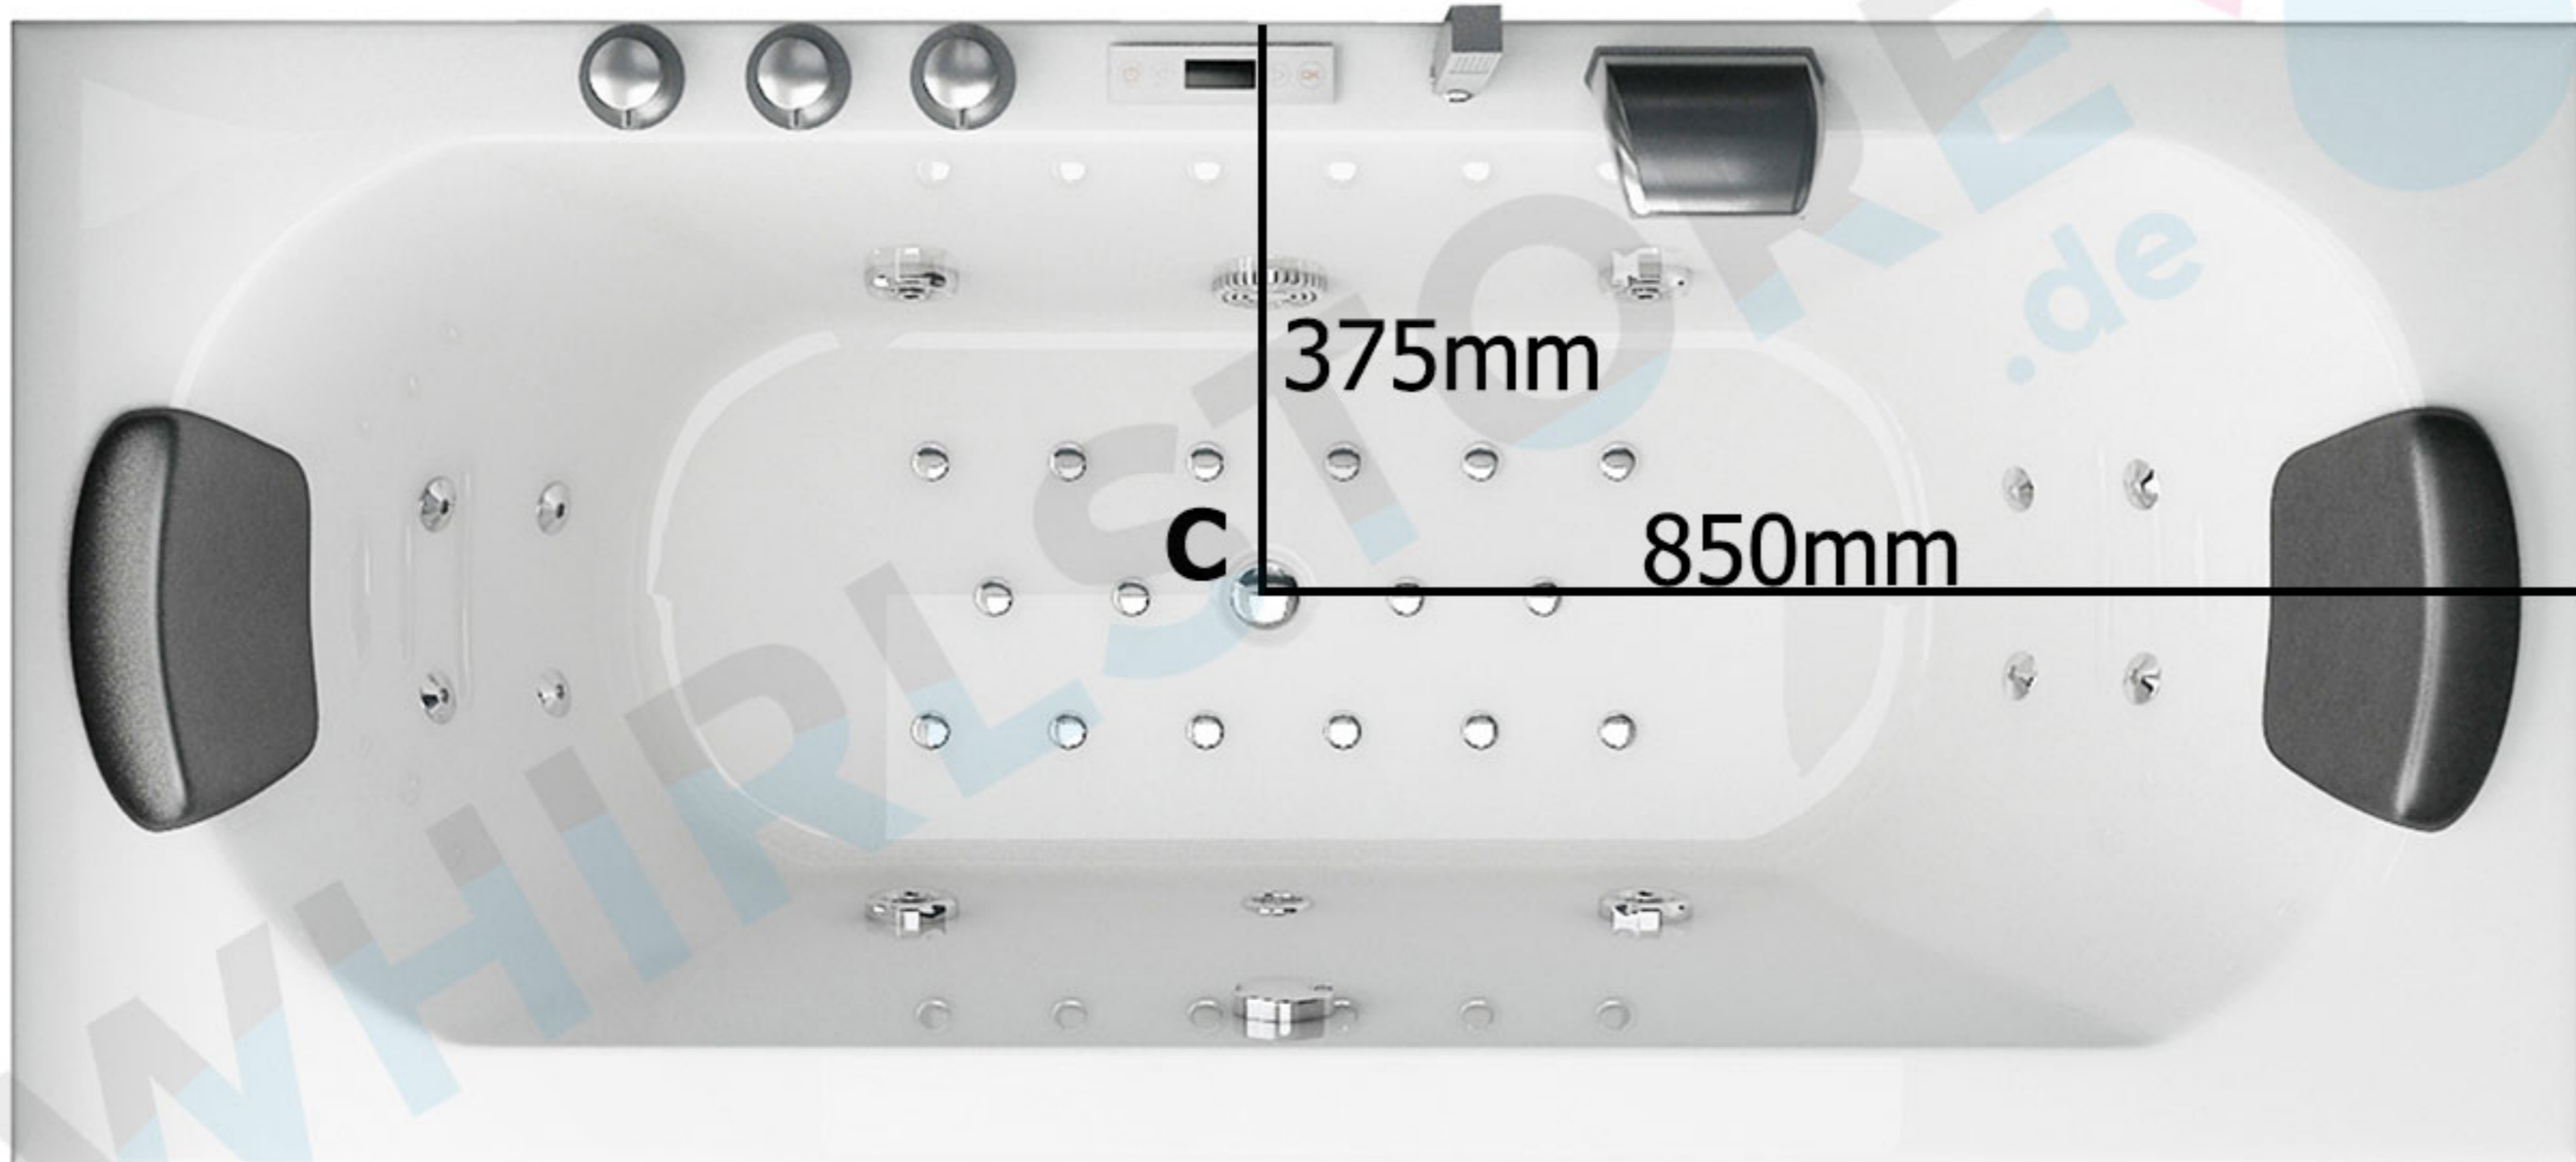

# SPATEC Nova 170

- A:** Wasseranschluss, 35cm vom Boden entfernt
- B:** Stromanschluss, 35cm vom Boden entfernt  
230W - 16 A, 3 x Kabel 2.5mm<sup>2</sup>
- C:** Wasserabfluss