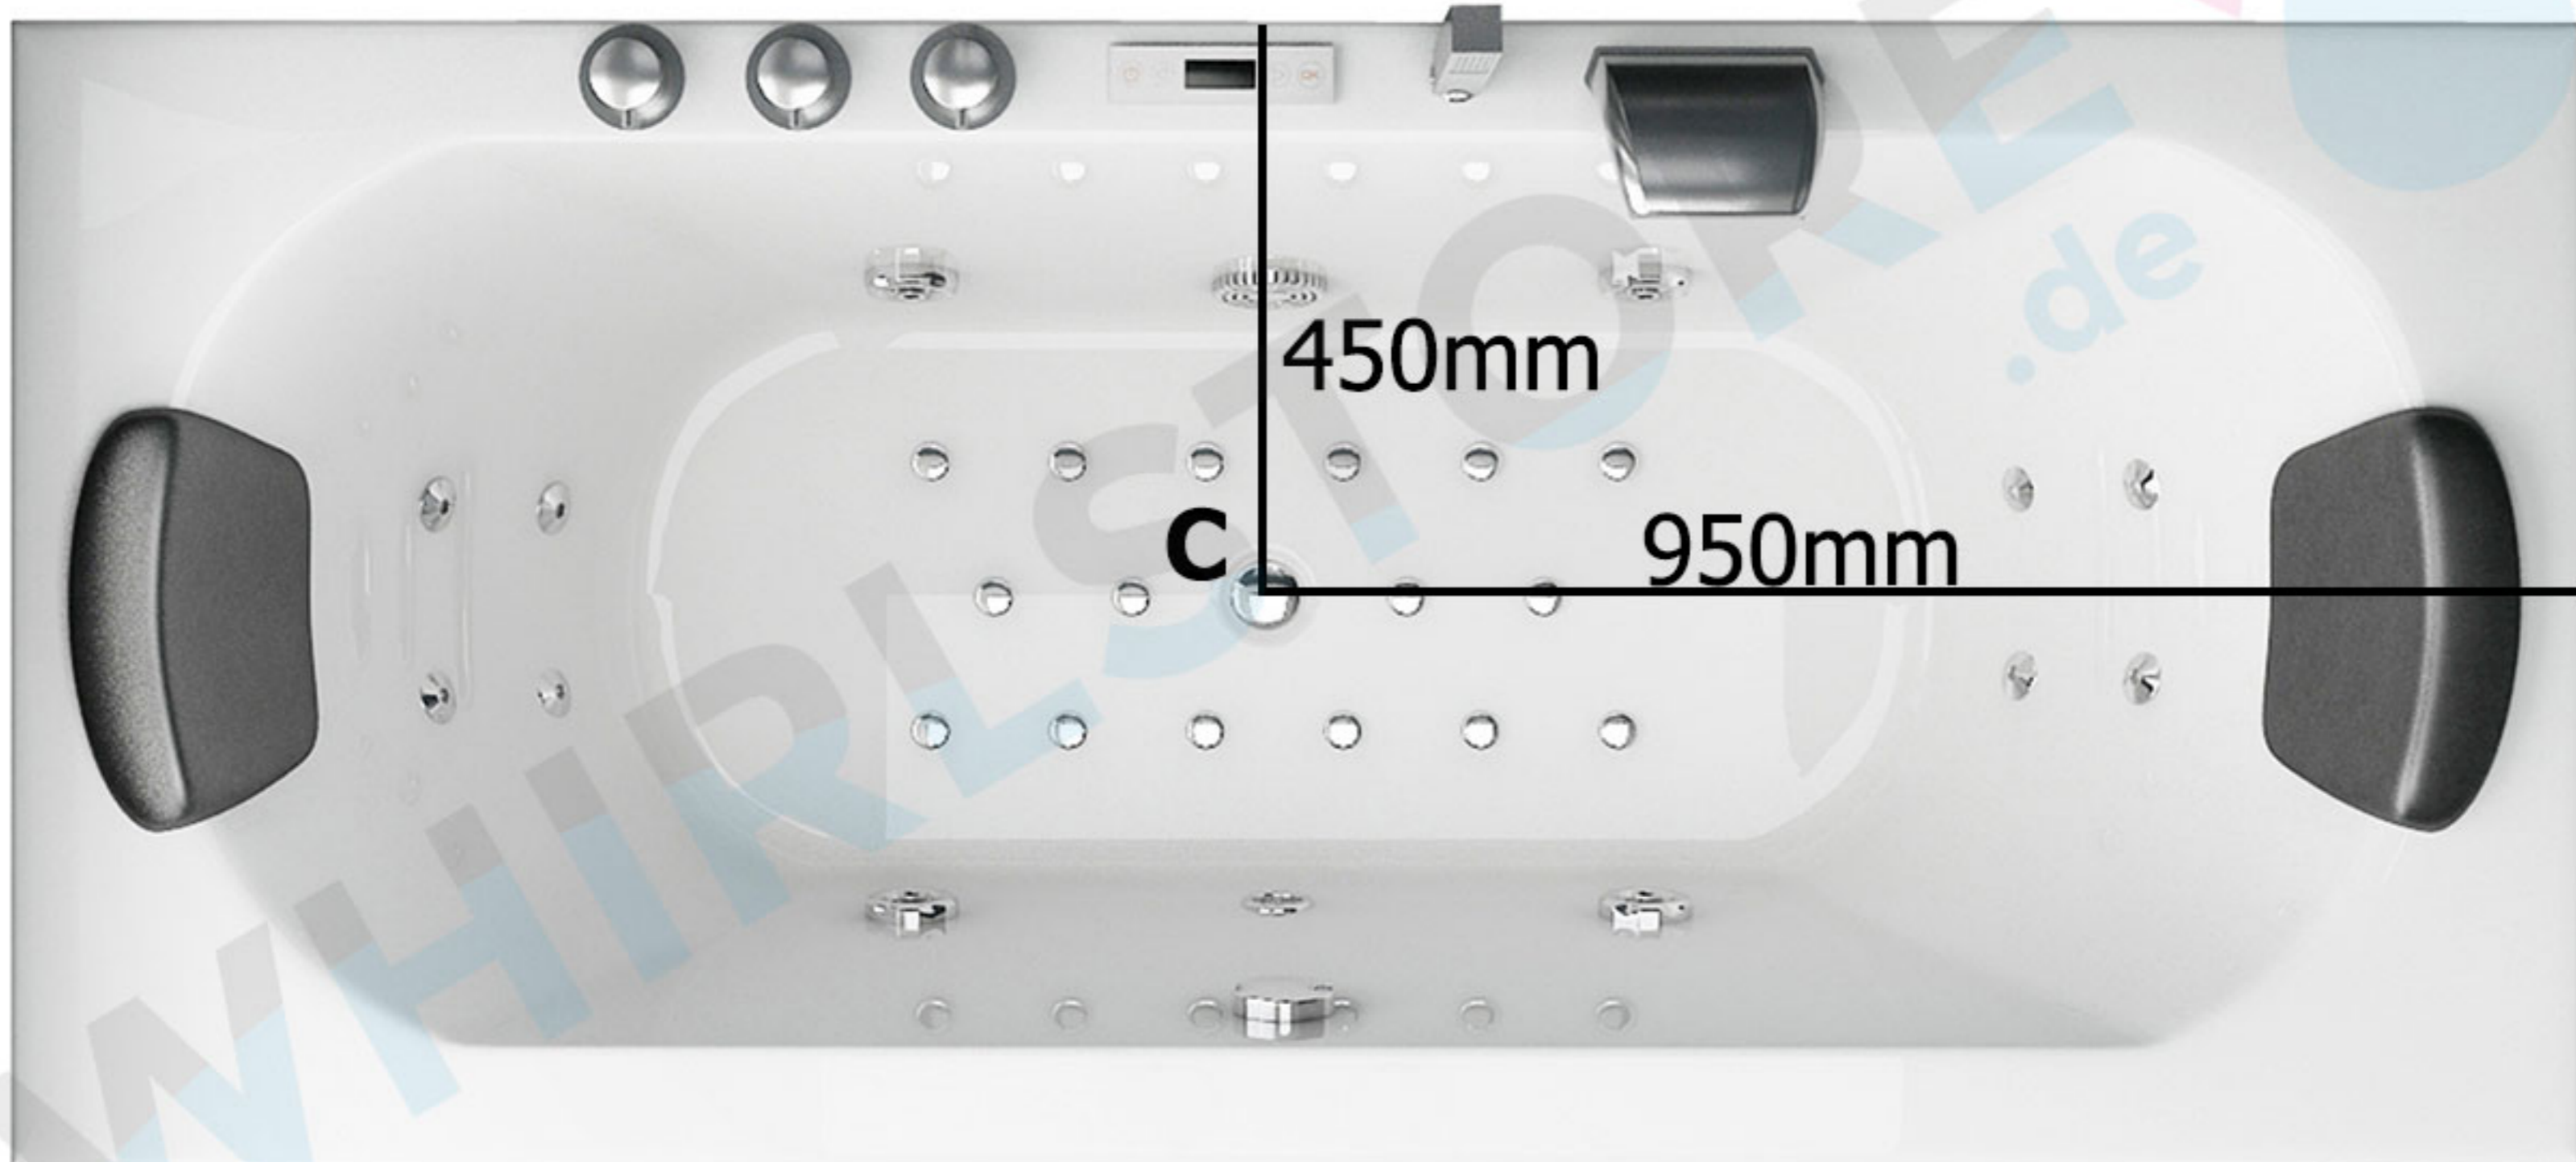

SPATEC Nova 190

- A:** Wasseranschluss, 35cm vom Boden entfernt
- B:** Stromanschluss, 35cm vom Boden entfernt
230W - 16 A, 3 x Kabel 2.5mm²
- C:** Wasserabfluss