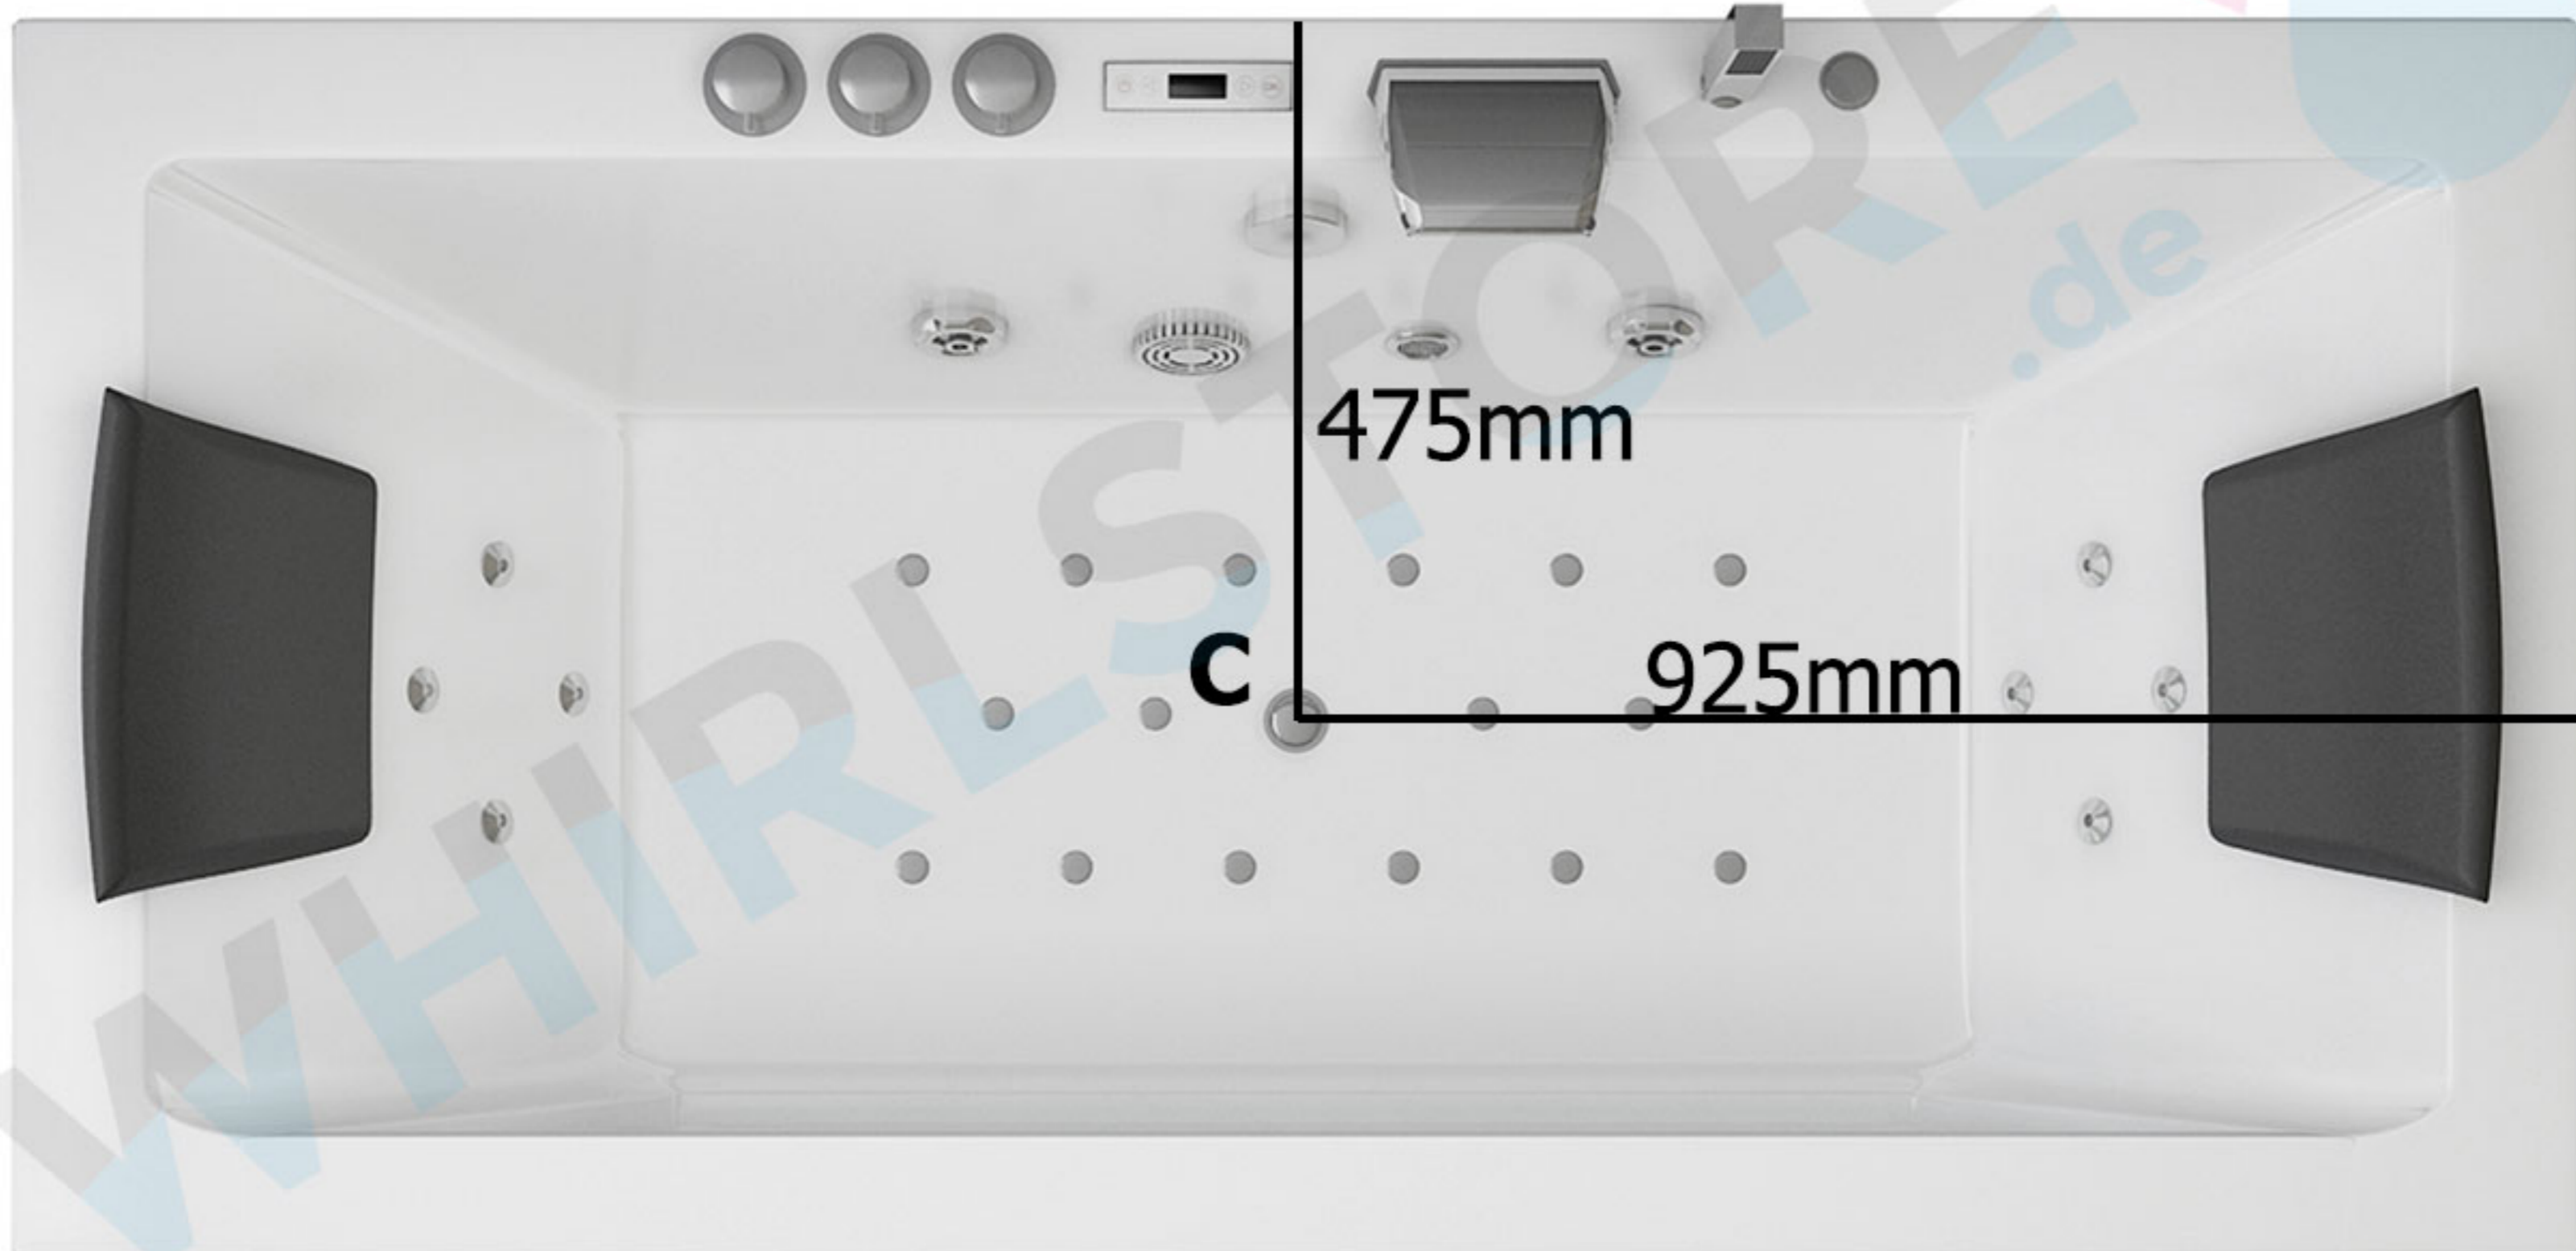

SPATEC Sierra

A: Wasseranschluss, 35cm vom Boden entfernt

B: Stromanschluss, 35cm vom Boden entfernt
230W - 16 A, 3 x Kabel 2.5mm²

C: Wasserabfluss