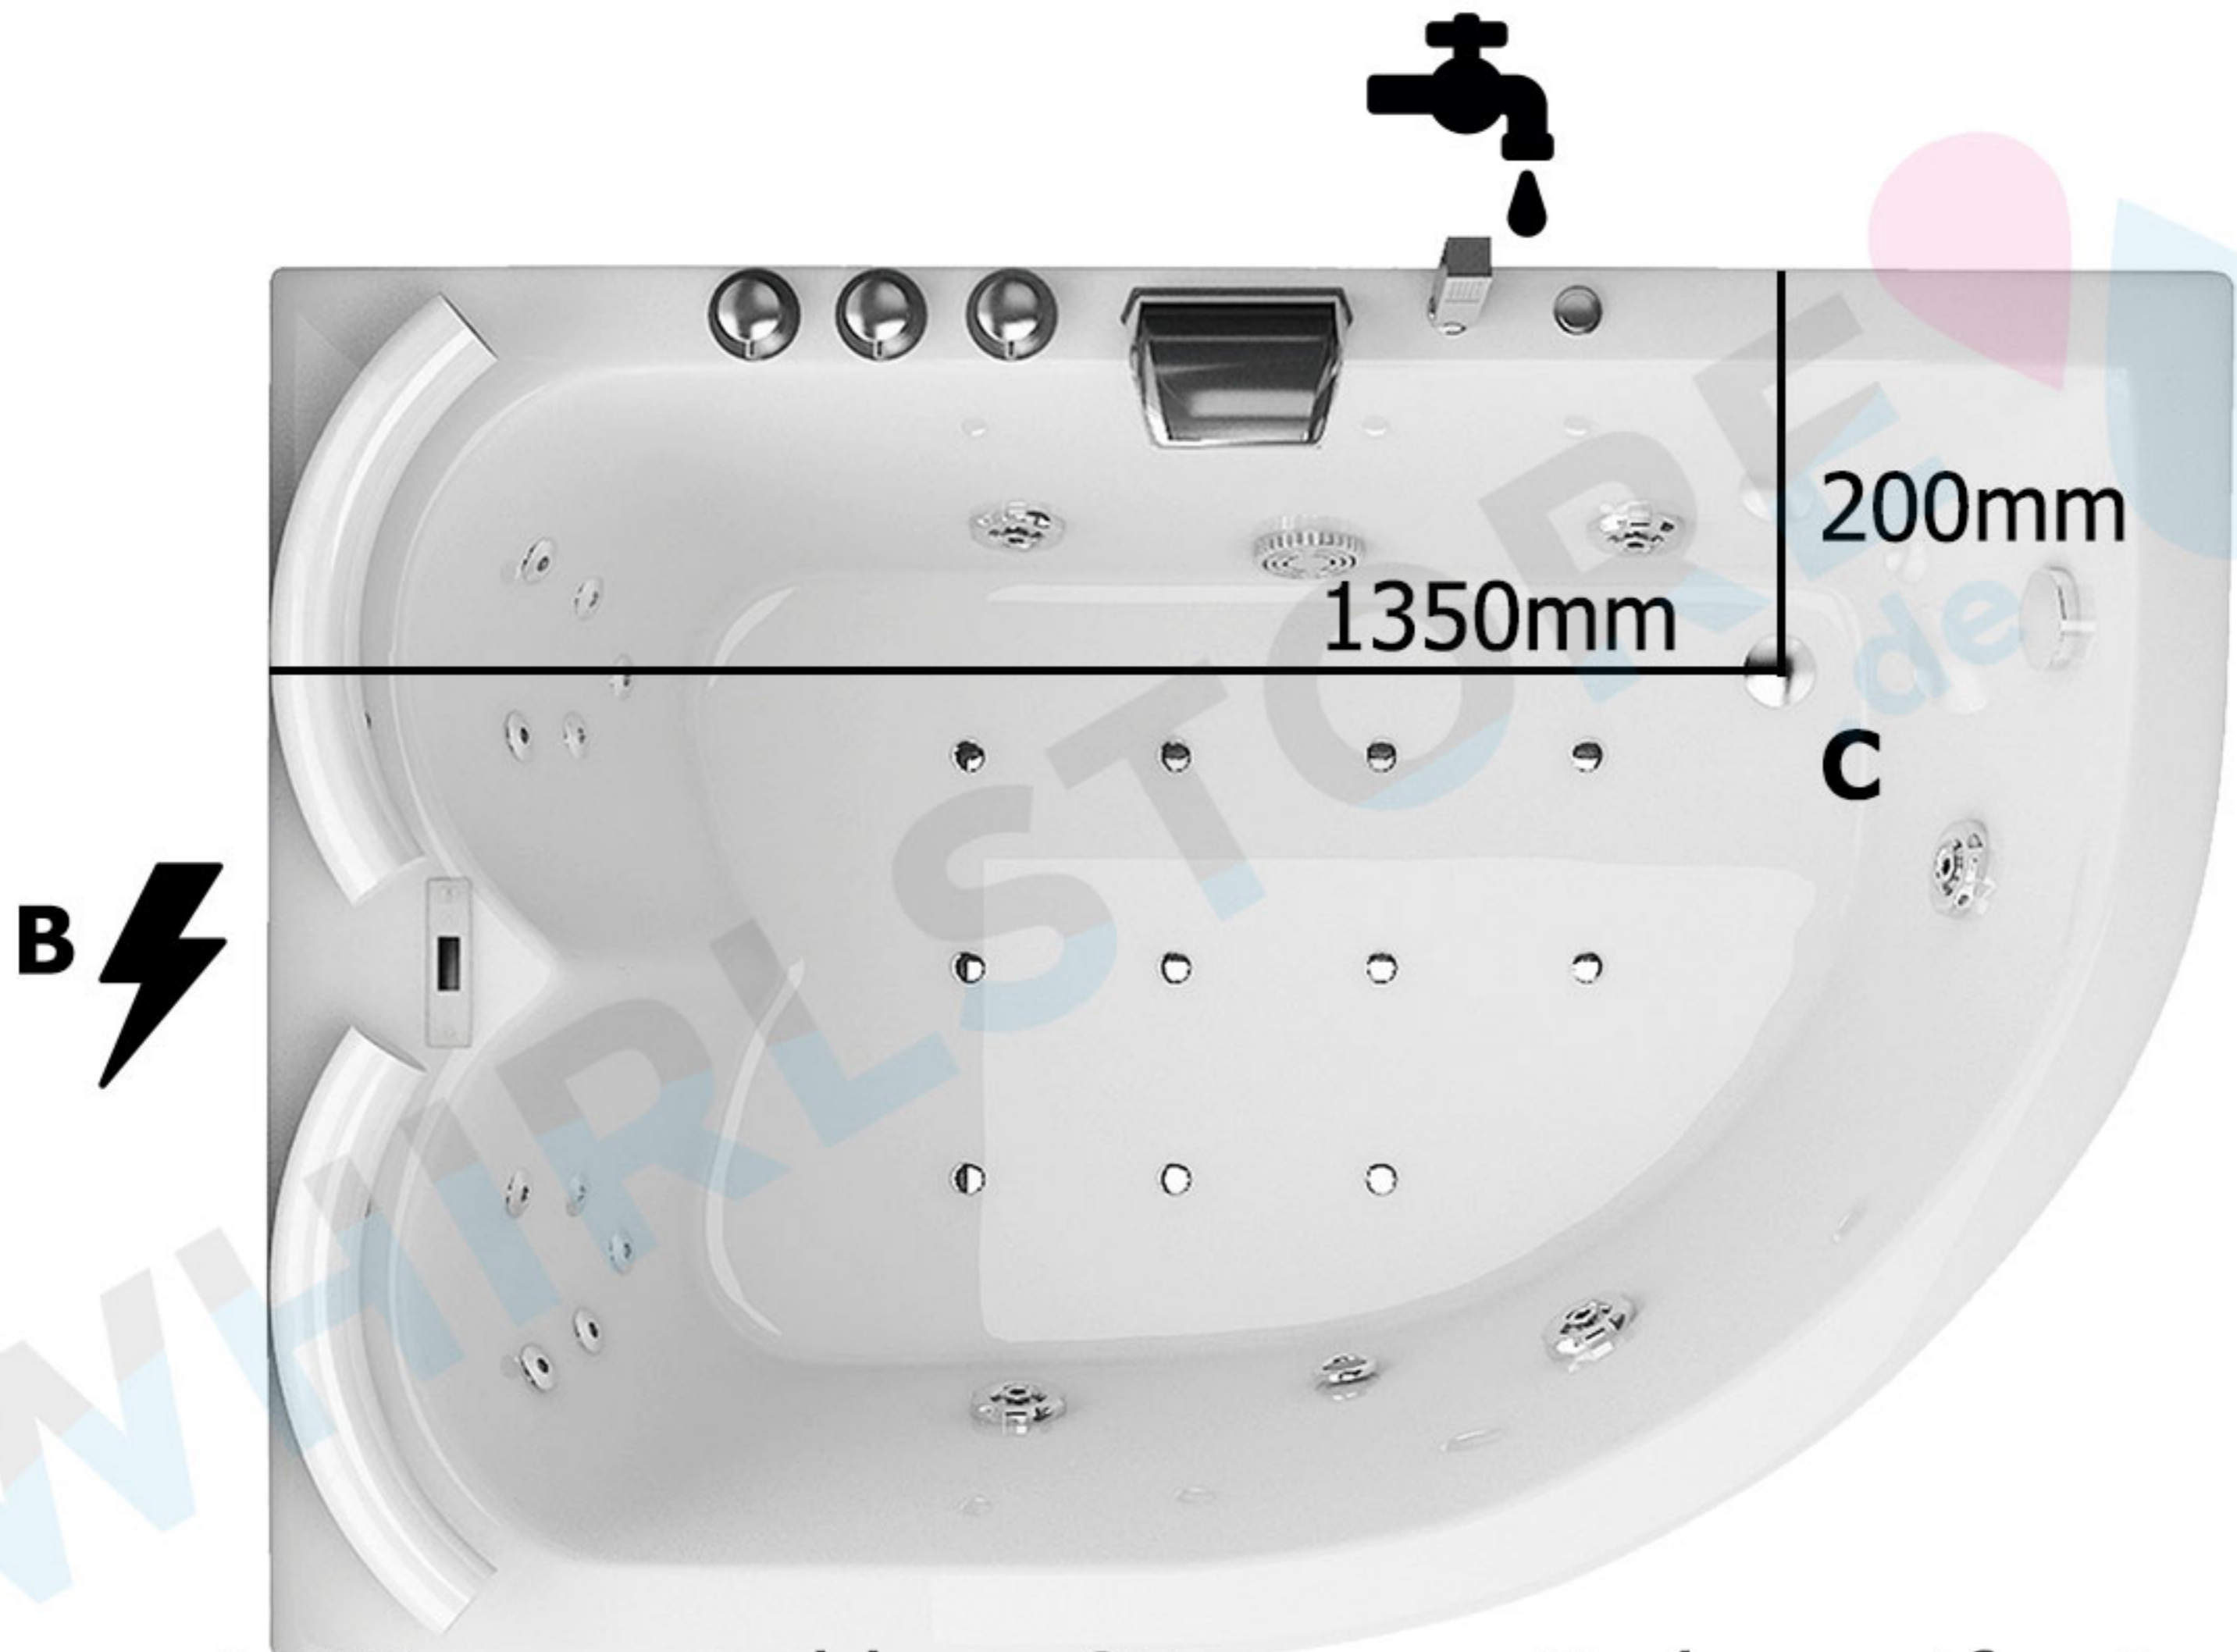

SPATEC Trevi LINKS

- A:** Wasseranschluss, 35cm vom Boden entfernt
- B:** Stromanschluss, 35cm vom Boden entfernt
230W - 16 A, 3 x Kabel 2.5mm²
- C:** Wasserabfluss