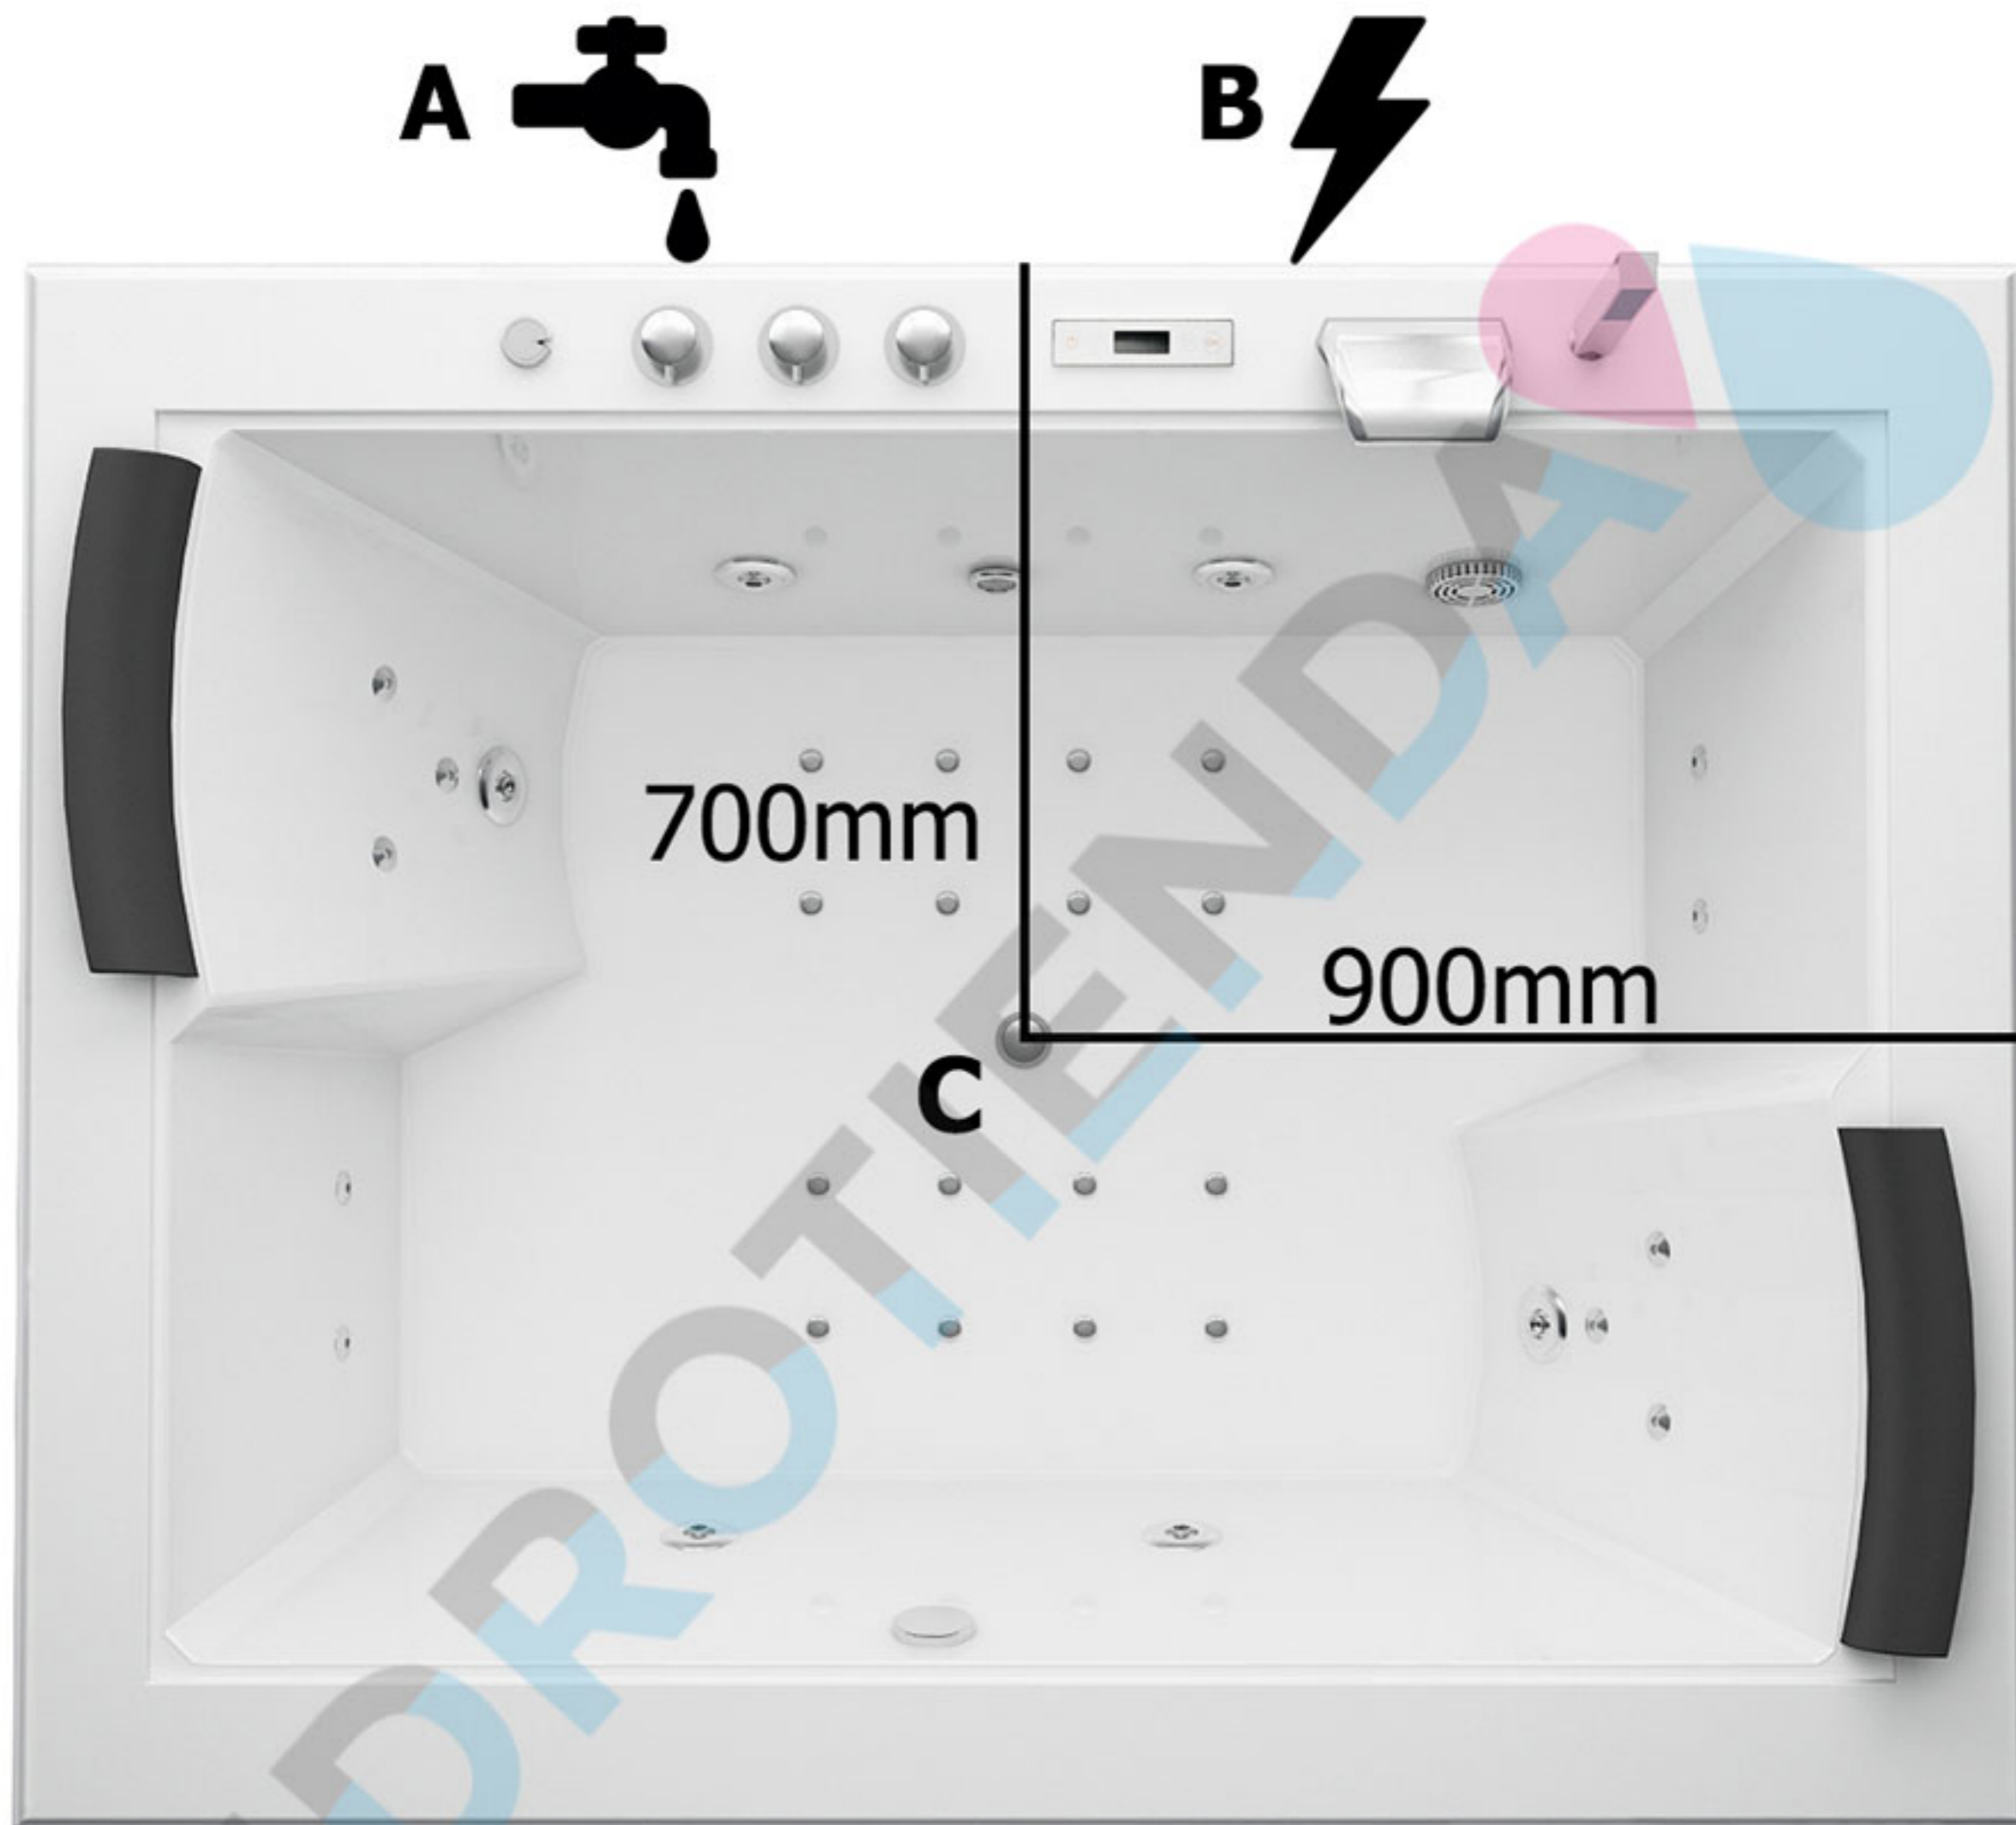

SPATEC Maxi

A: Tomas de agua, 35cm del suelo

B: Toma eléctrica, 35cm del suelo
230V – 16 A, 3x cable 2,5mm²

C: Desagüe