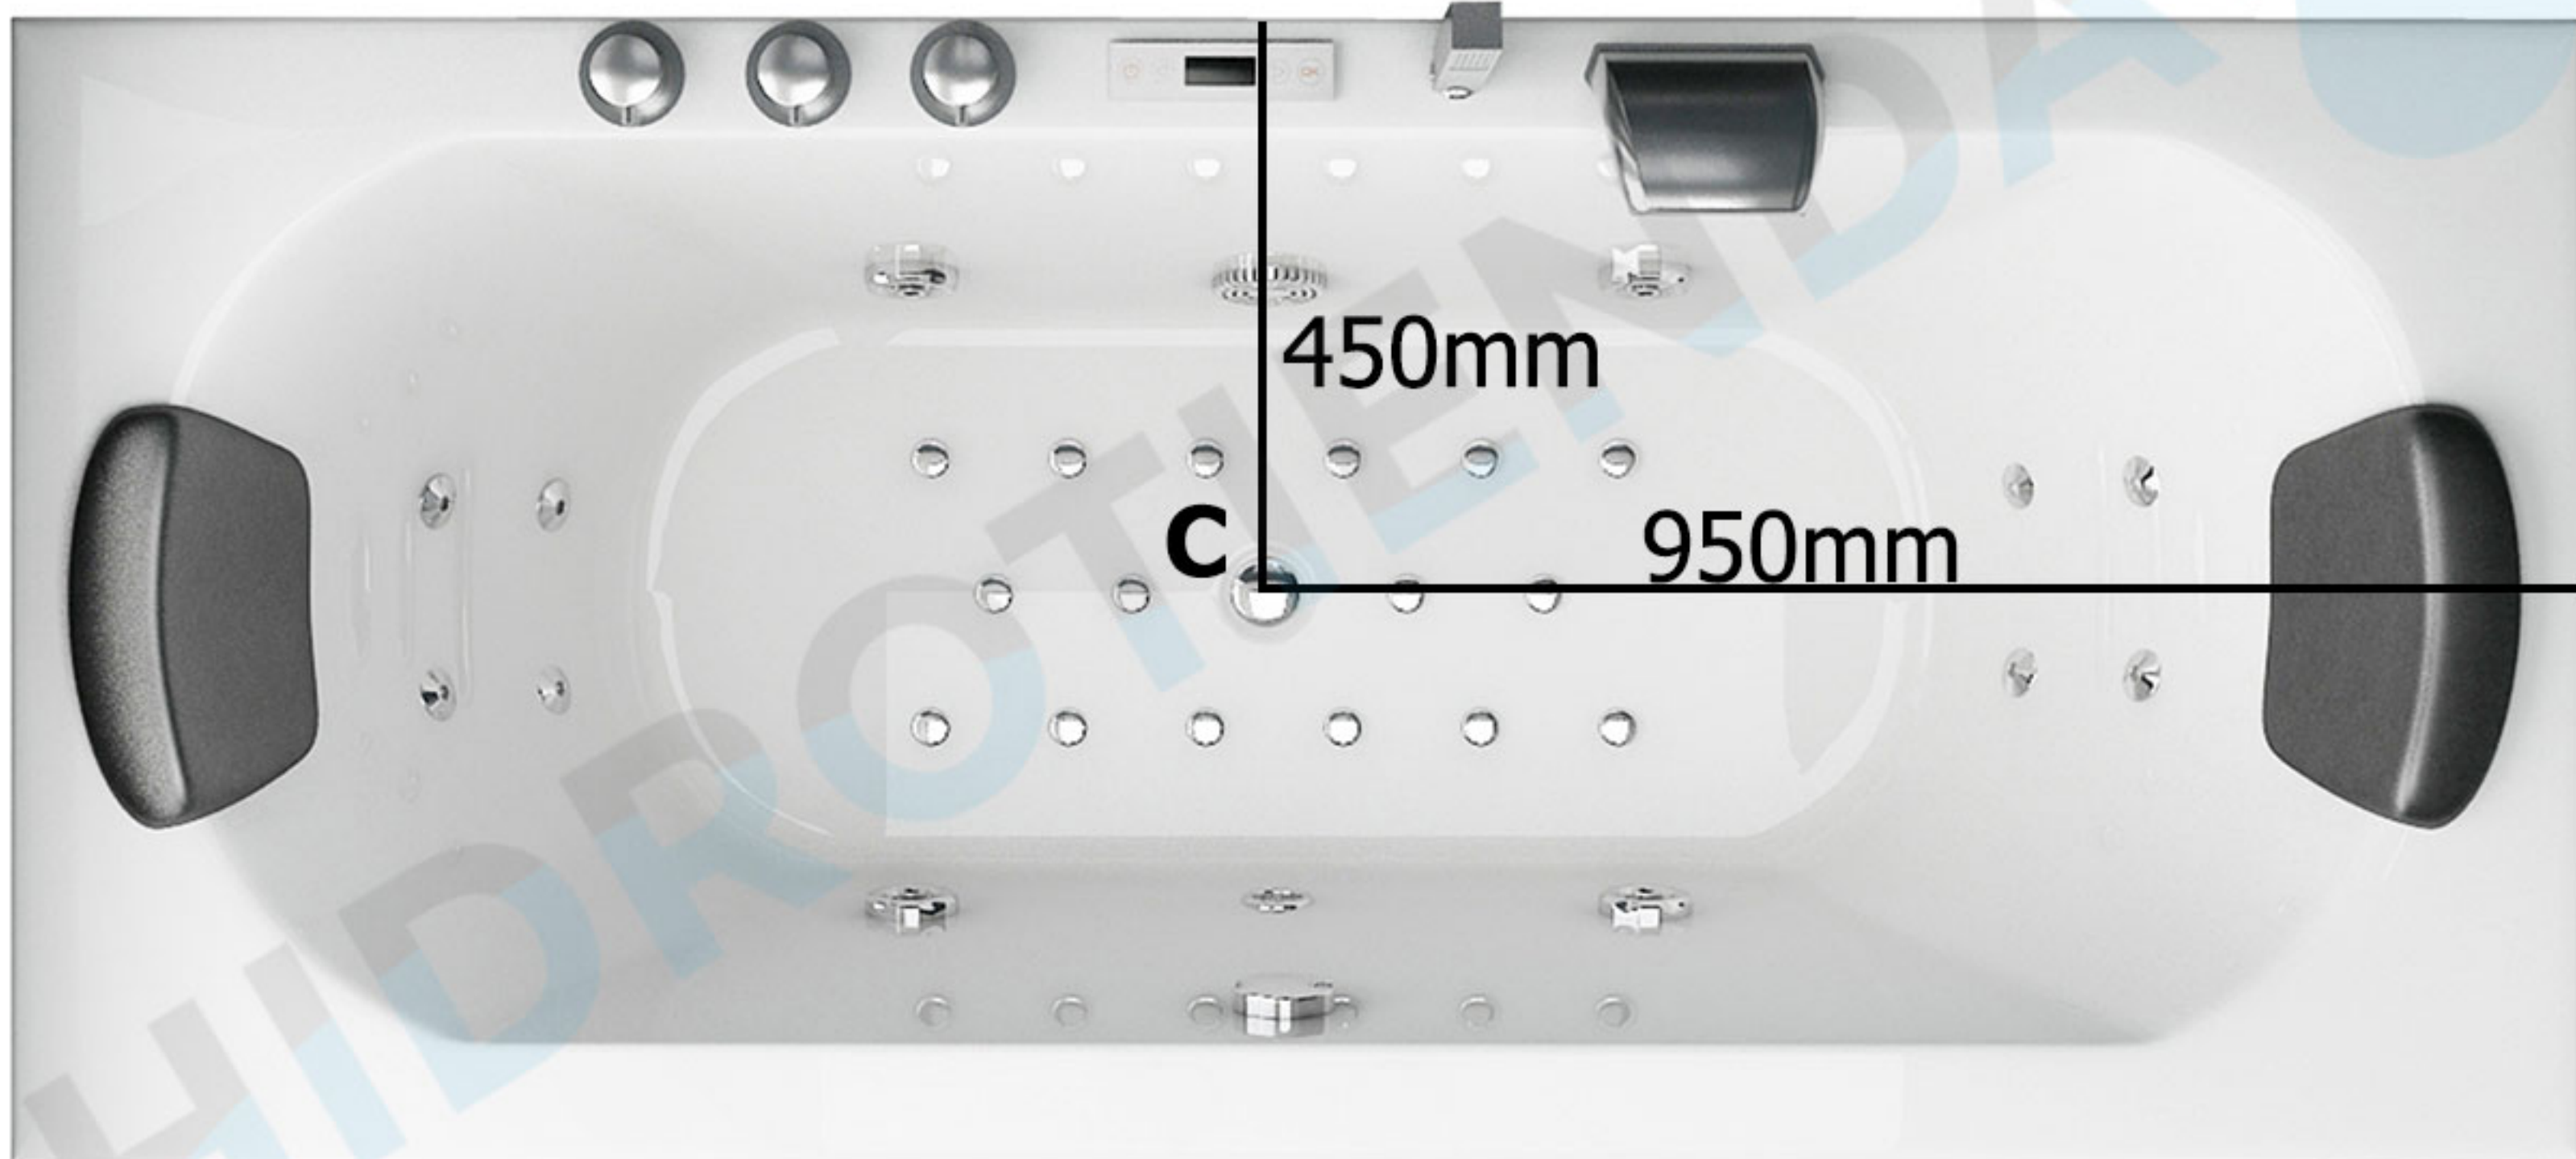

SPATEC Nova 190

- A:** Tomas de agua, 35cm del suelo
- B:** Toma eléctrica, 35cm del suelo
230V – 16 A, 3x cable 2,5mm²
- C:** Desagüe