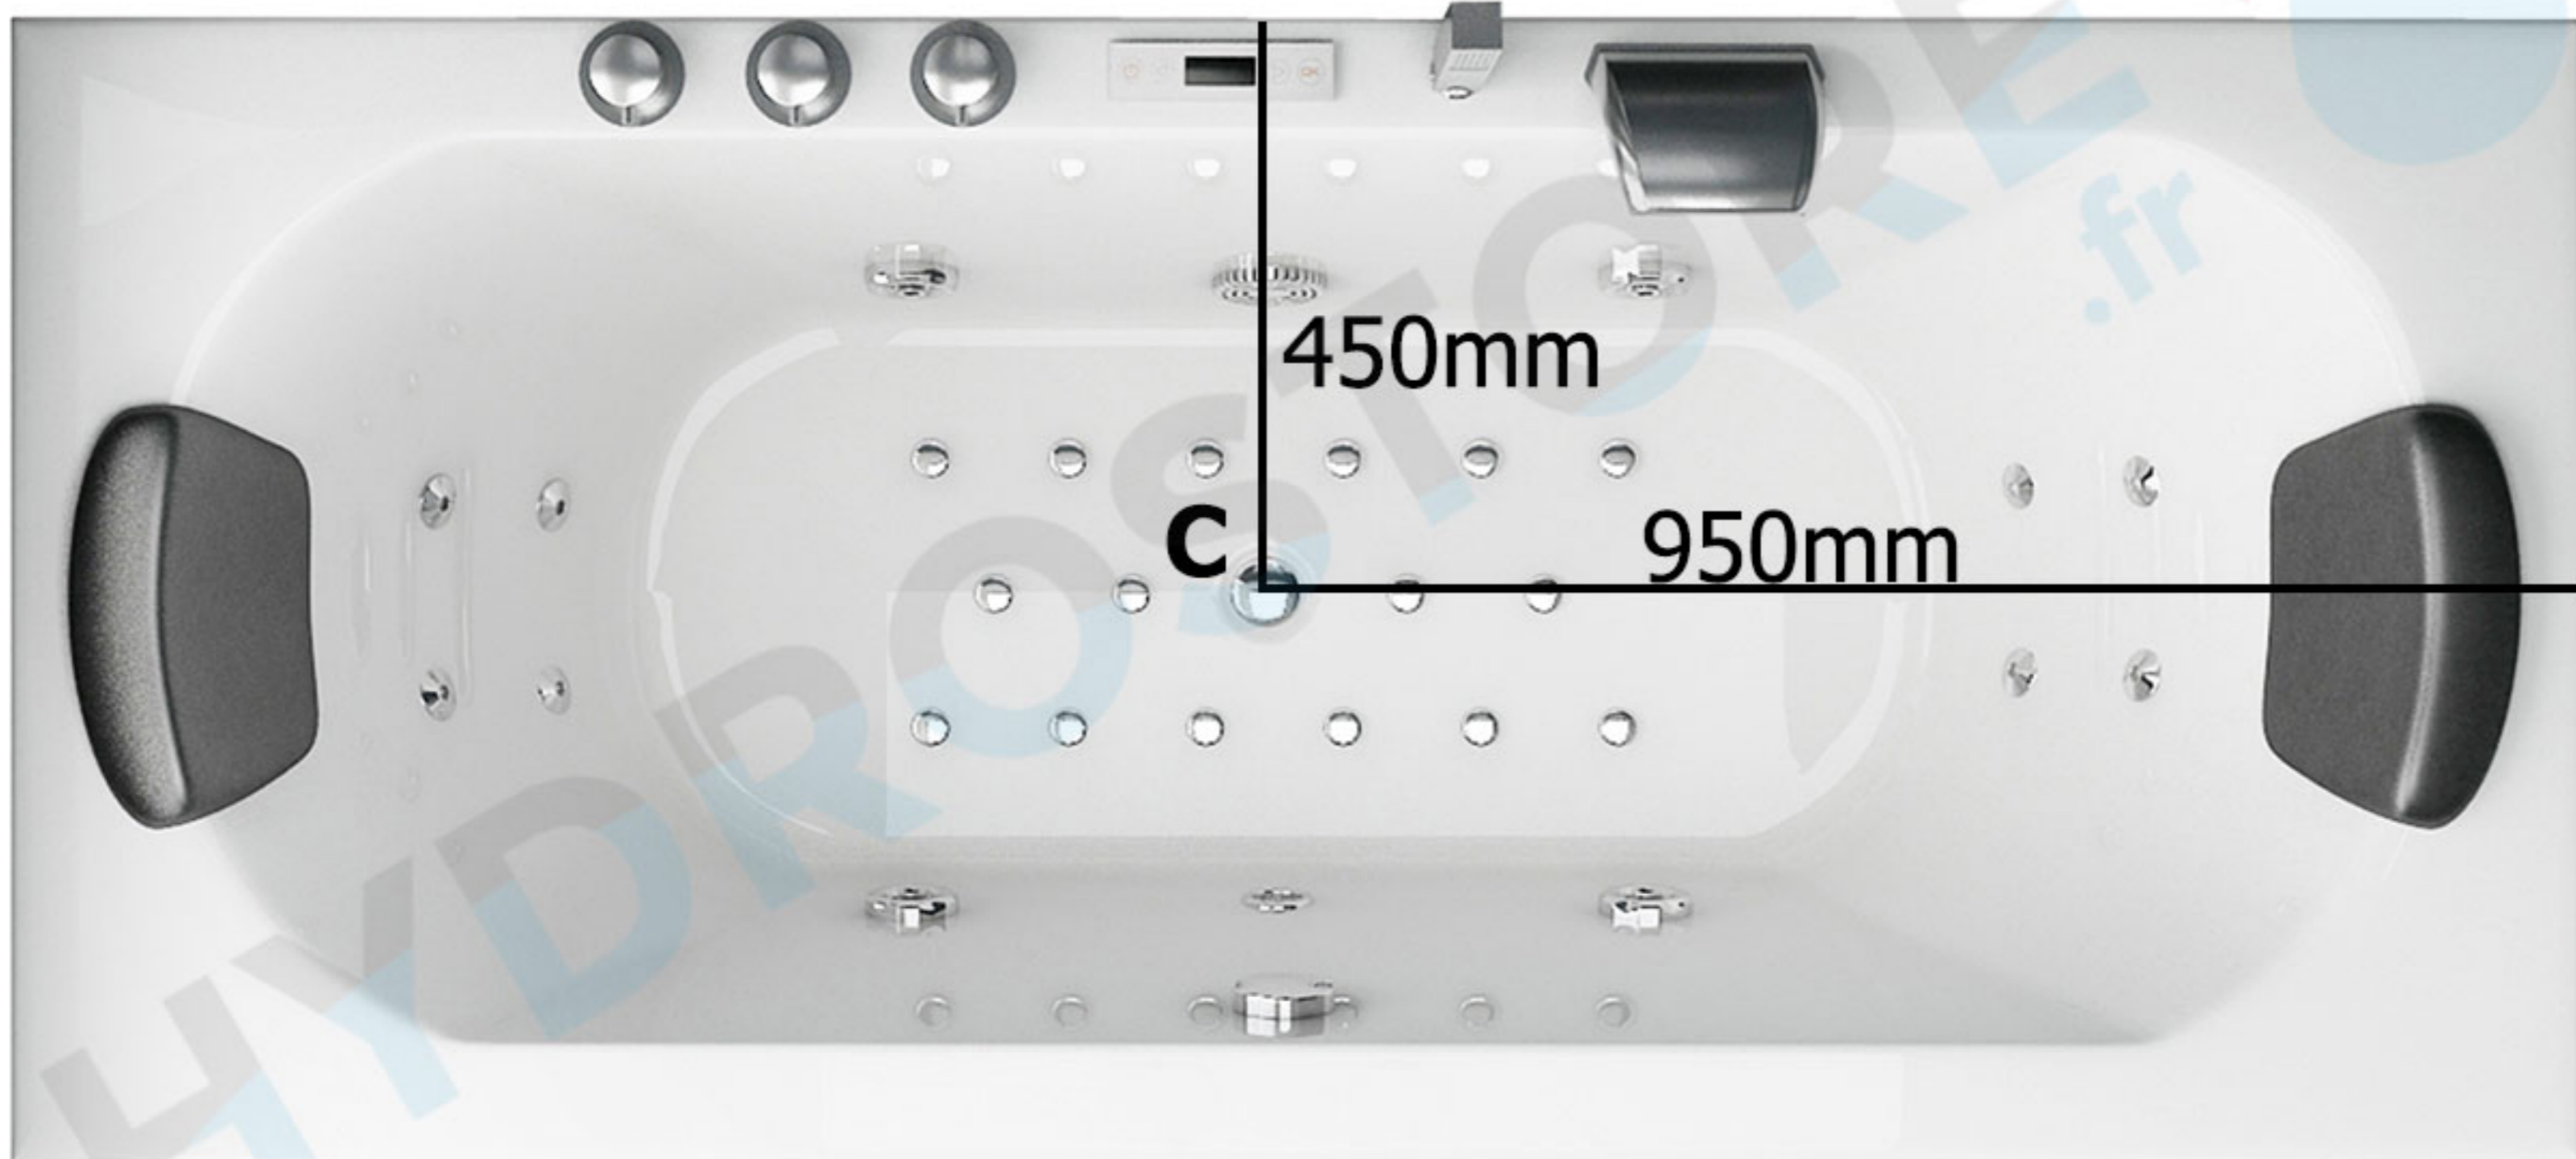

SPATEC Nova 190

- A:** Prises d'eau, 35cm du sol
B: Prise électrique, 35cm du sol
230V – 16 A, 3x câble 2,5mm²
C: Évacuation