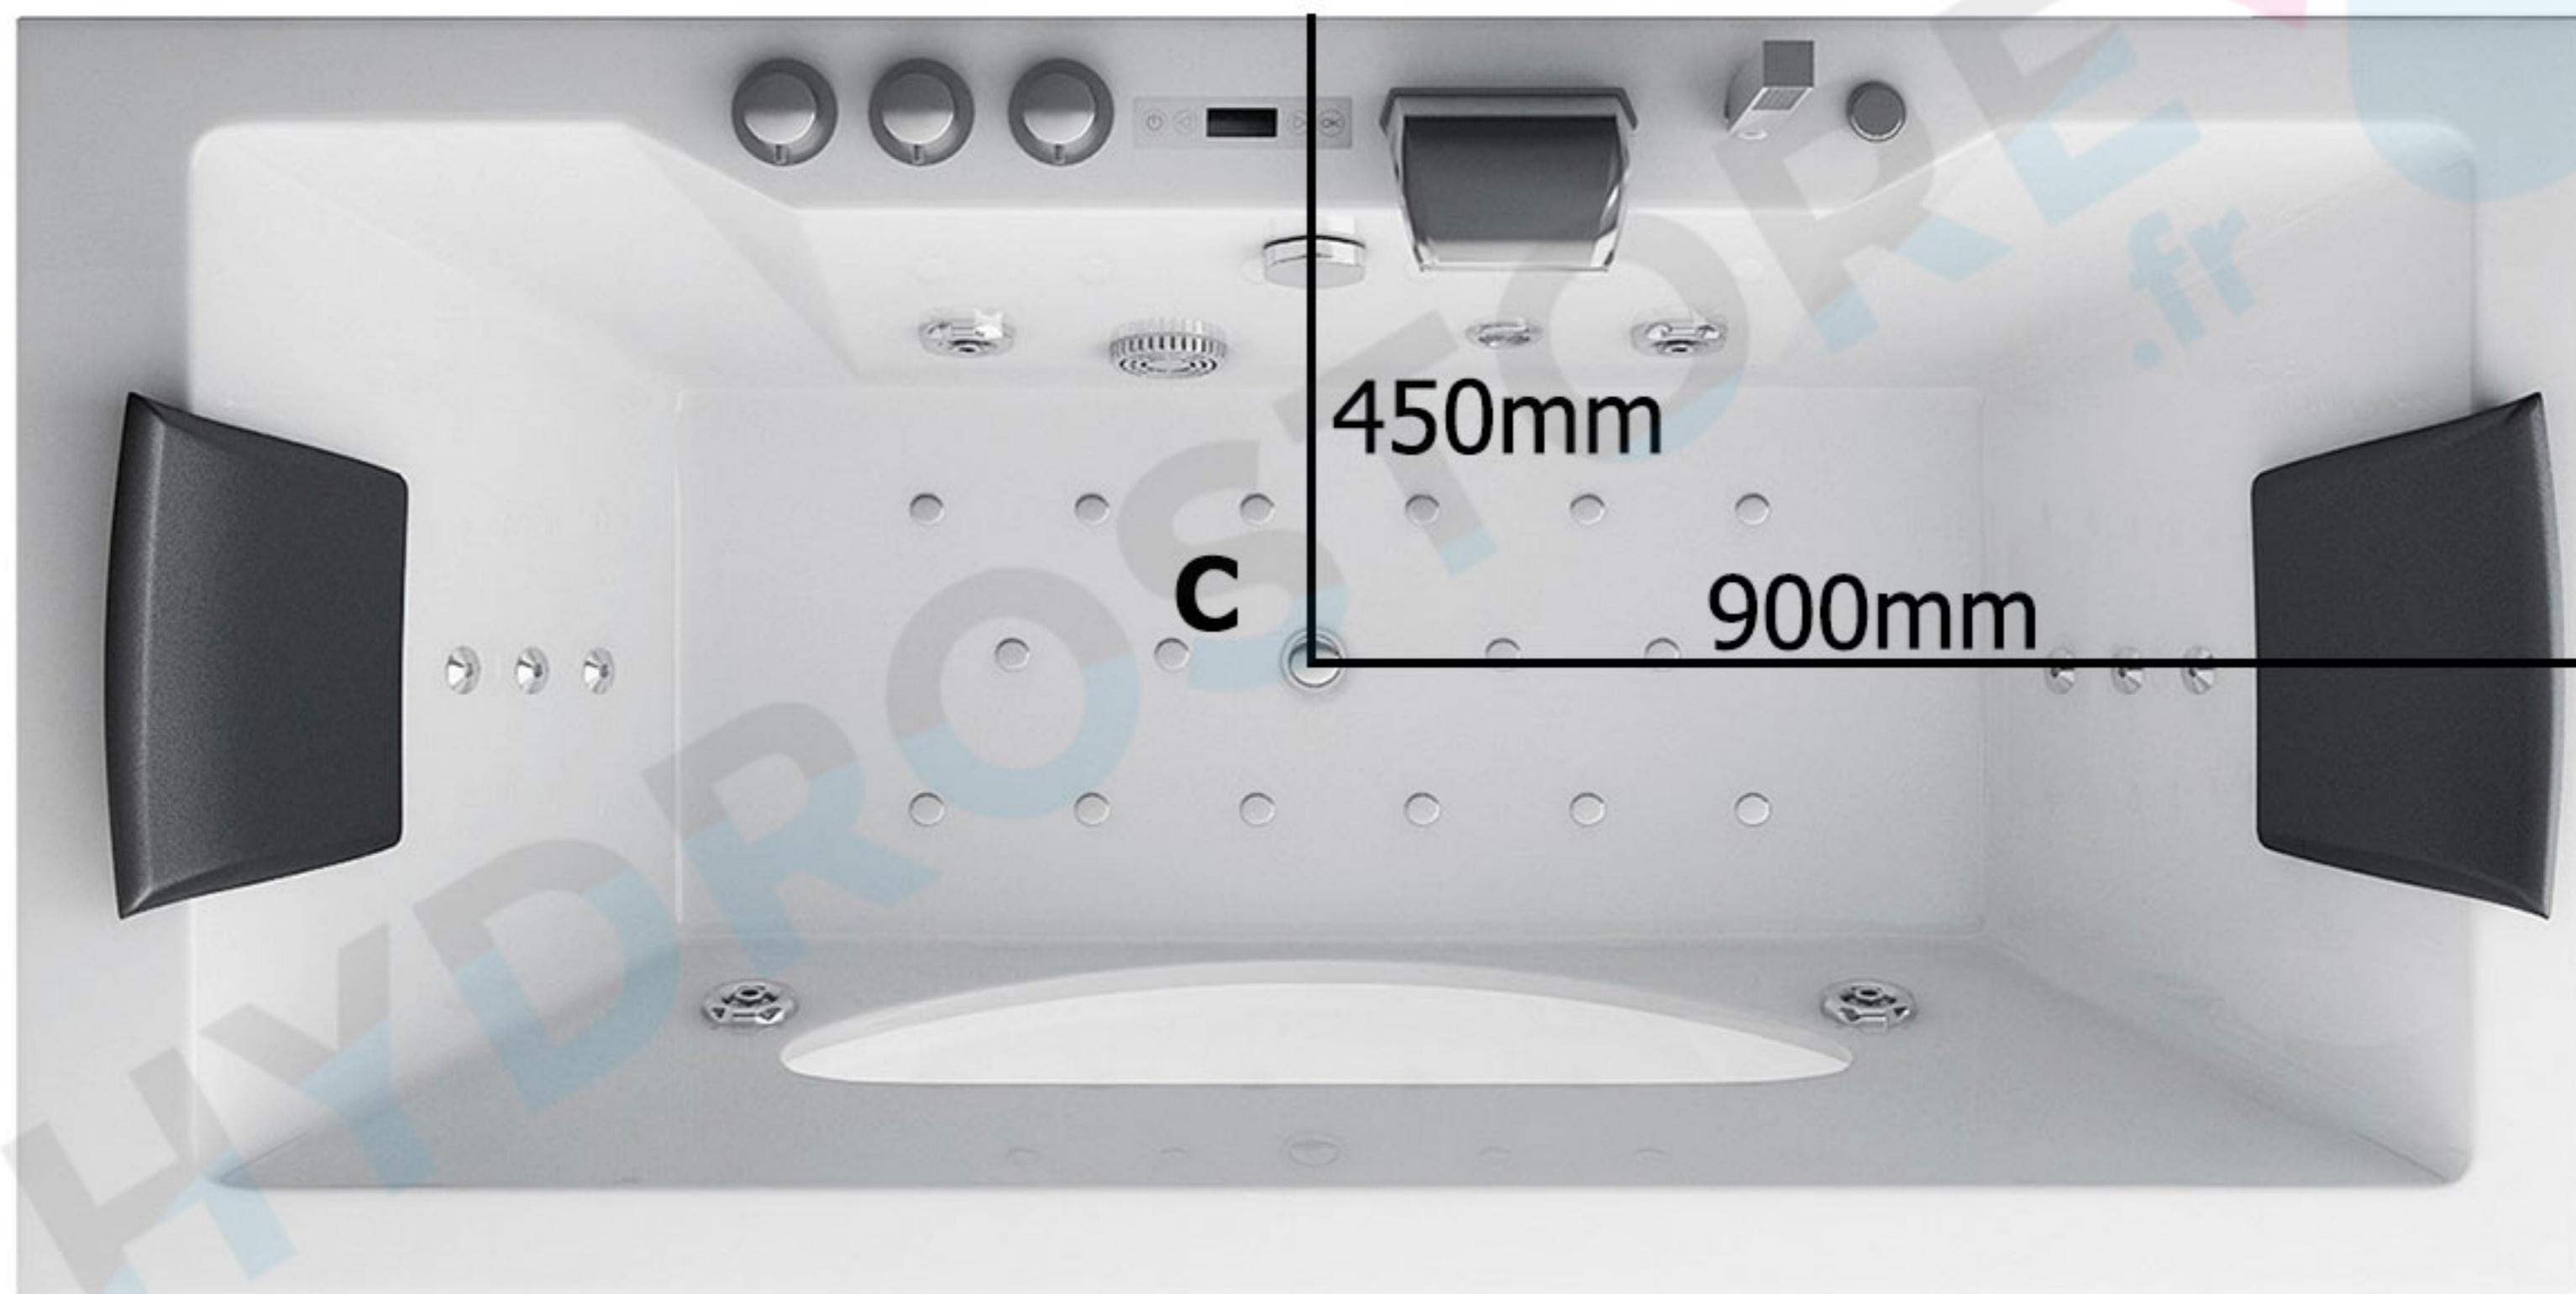

SPATEC Rio

- A:** Prises d'eau, 35cm du sol
B: Prise électrique, 35cm du sol
230V – 16 A, 3x câble 2,5mm²
C: Évacuation