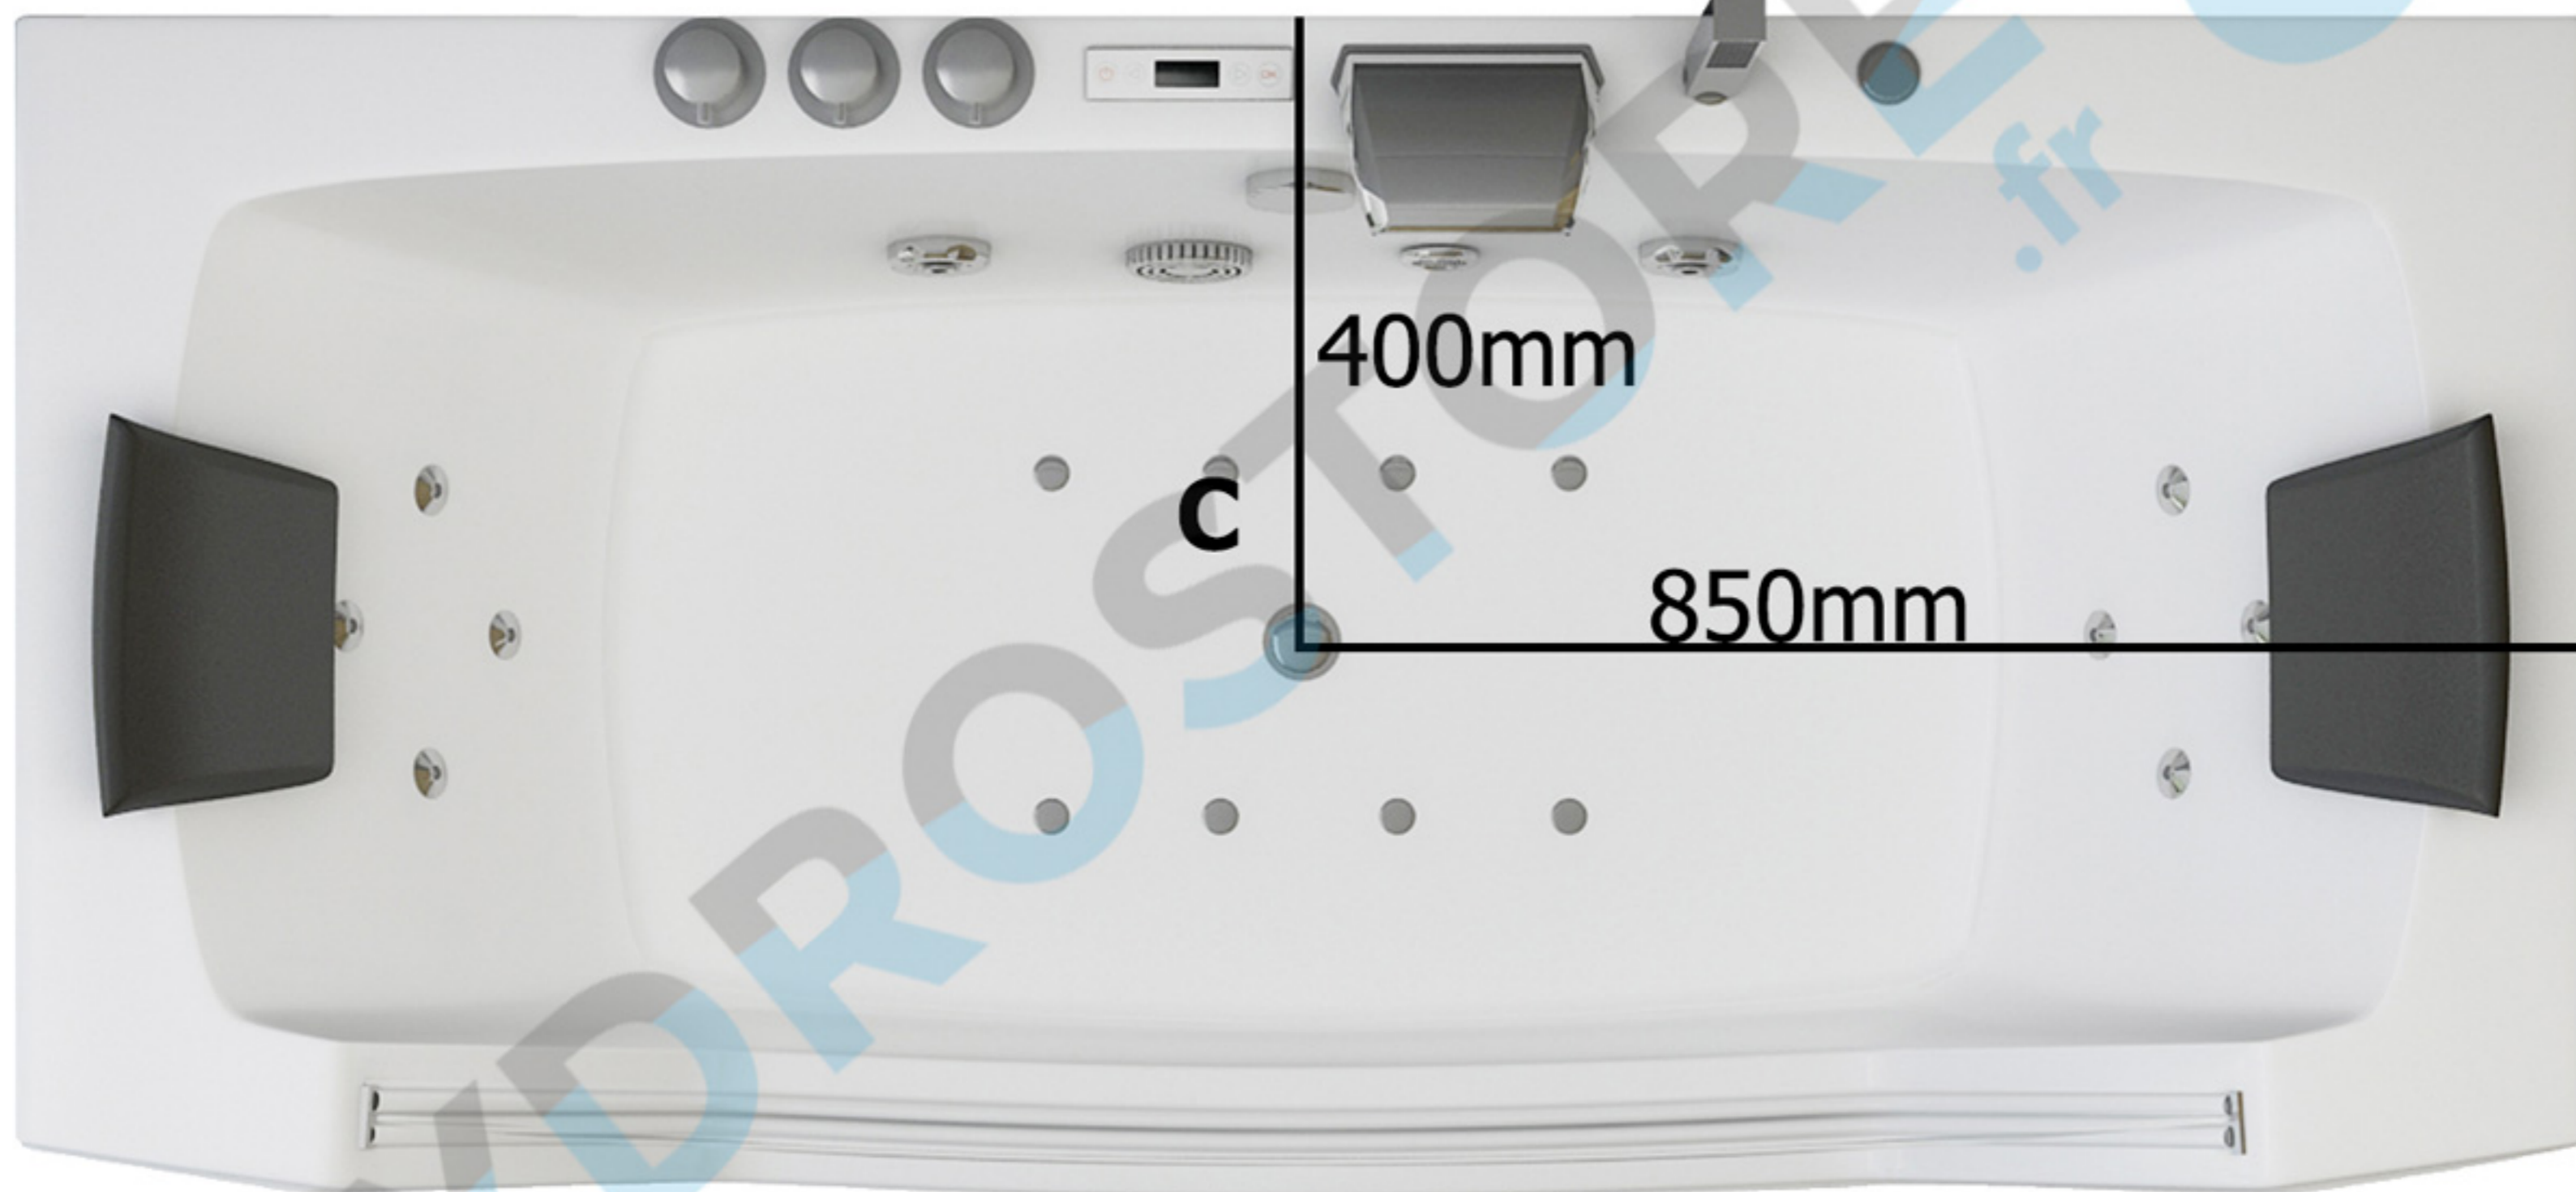

# SPATEC Vitro 170

- A:** Prises d'eau, 35cm du sol  
**B:** Prise électrique, 35cm du sol  
230V – 16 A, 3x câble 2,5mm<sup>2</sup>  
**C:** Évacuation