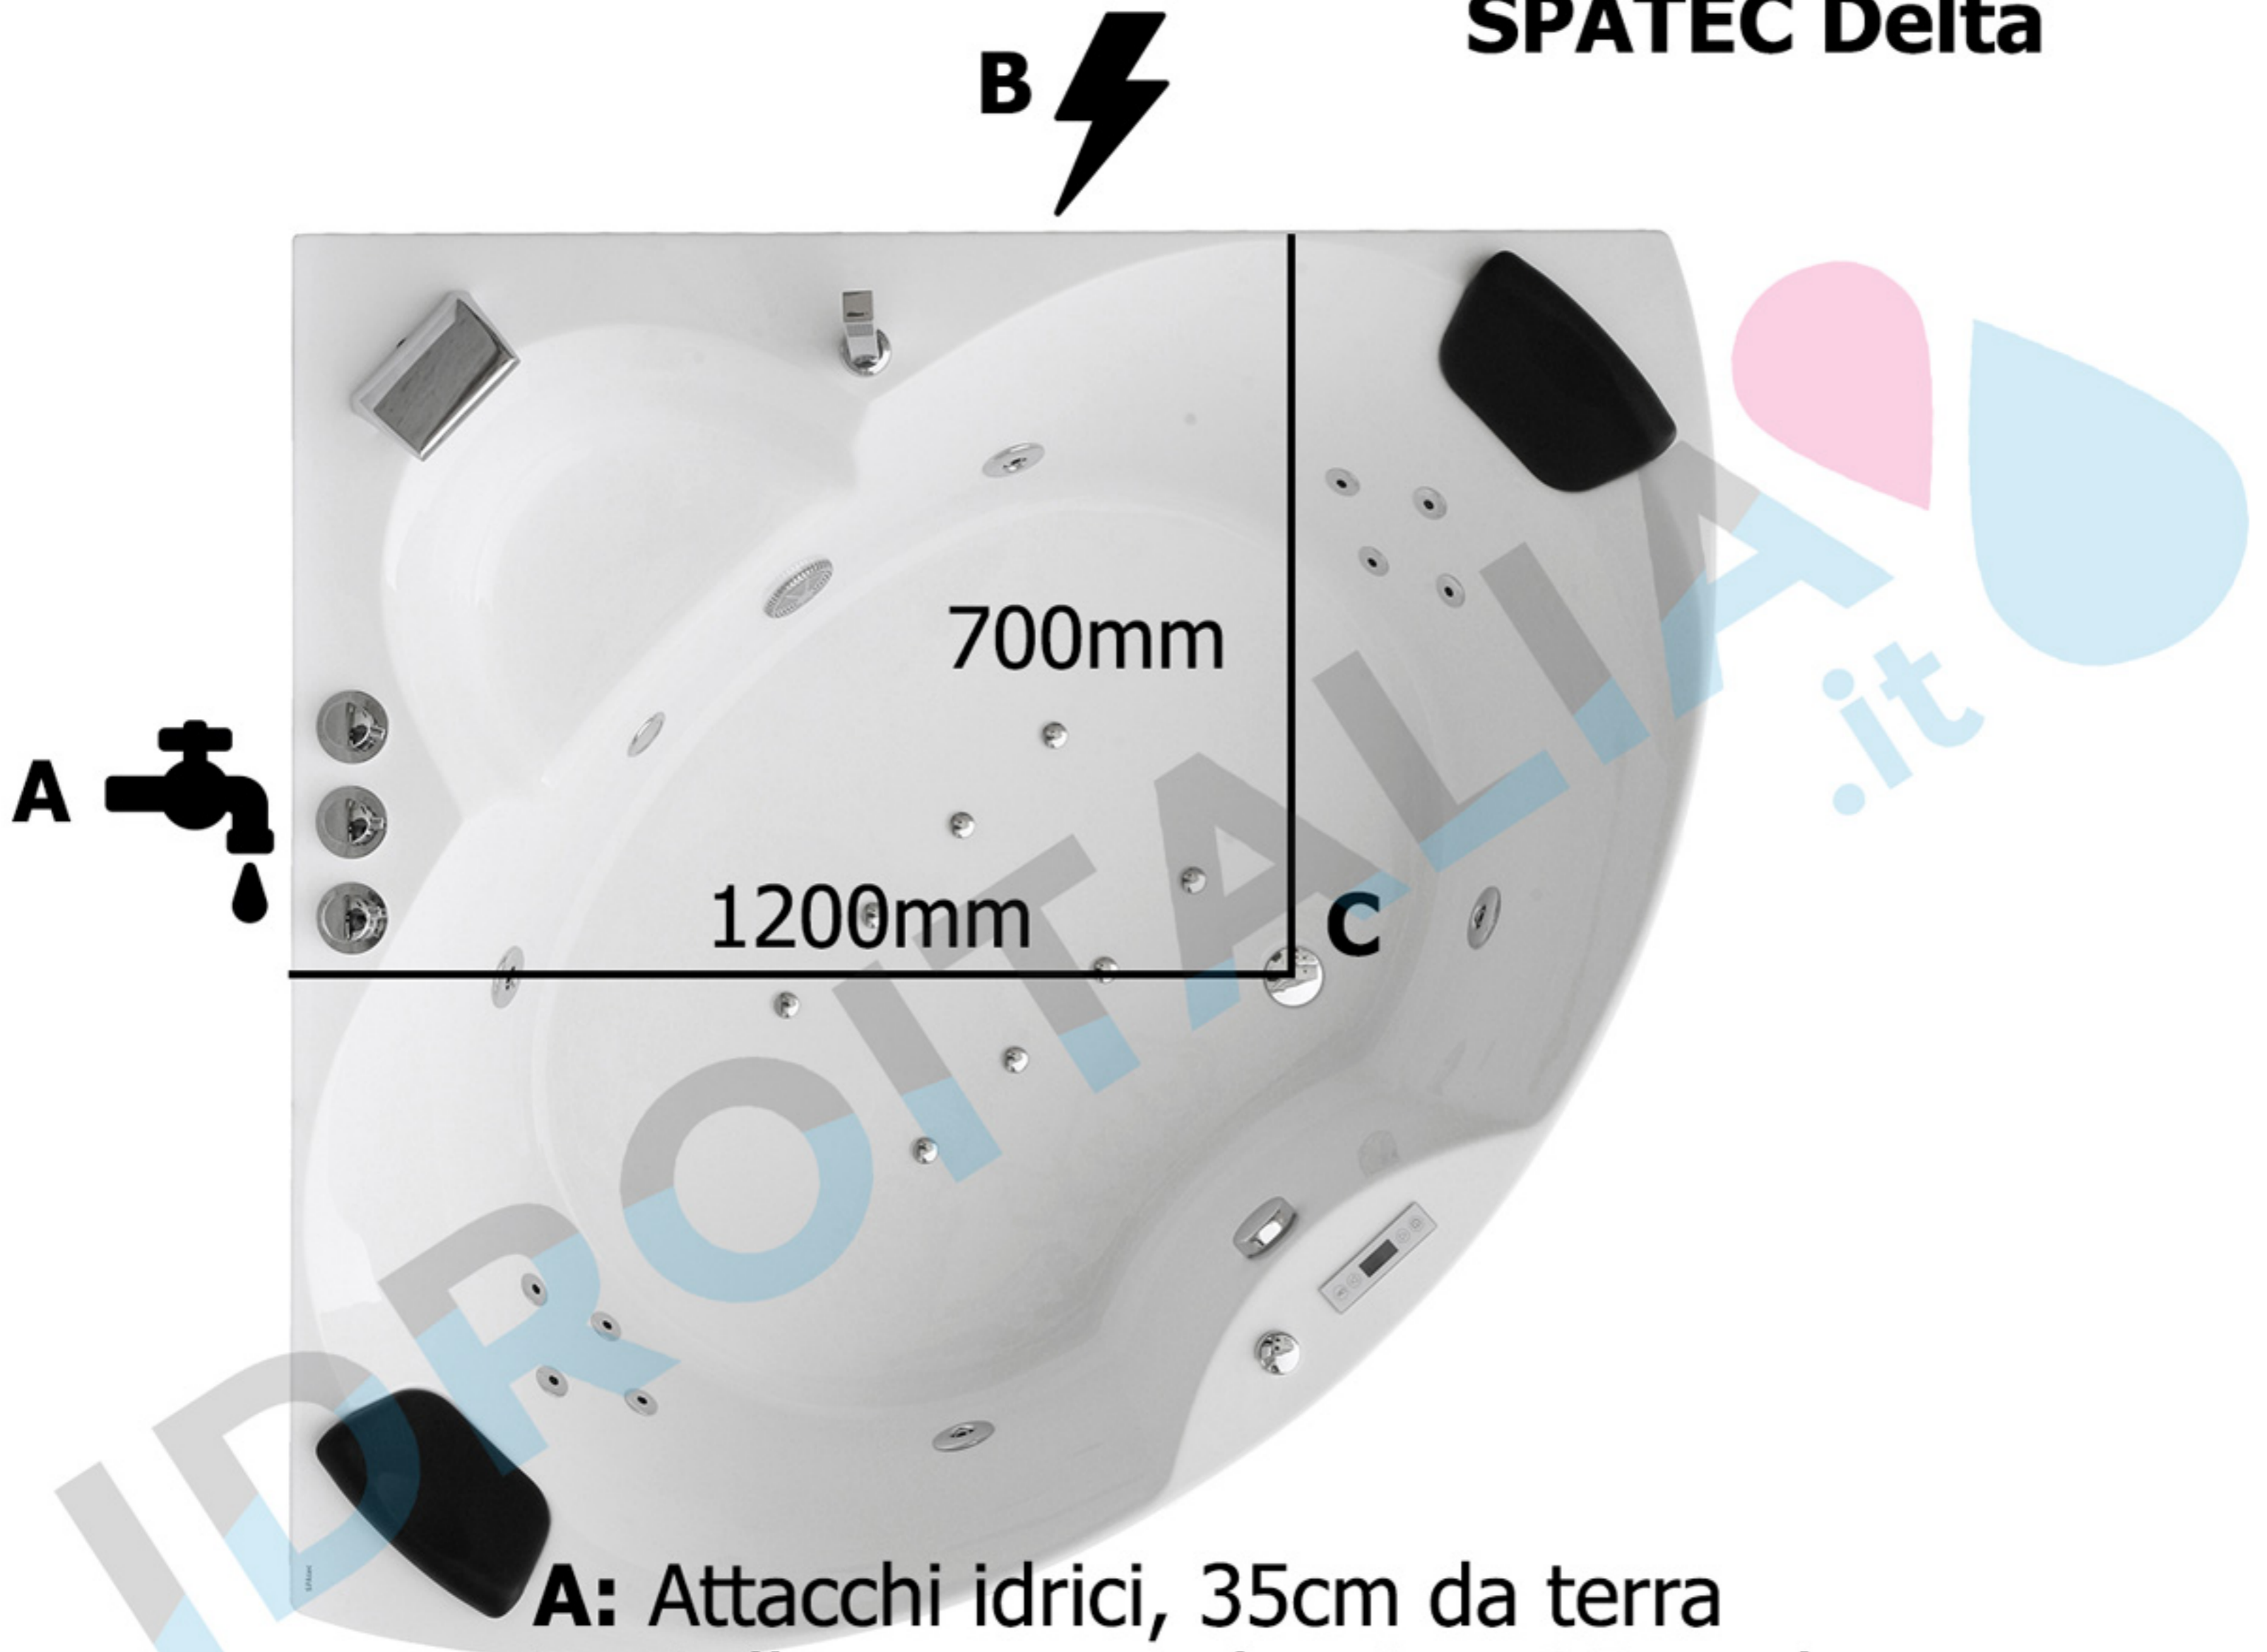

SPATEC Delta

A: Attacchi idrici, 35cm da terra

B: Collegamento elettrico, 35cm da terra
230V - 16A, 3 x cavi 2,5mm²

C: Scarico