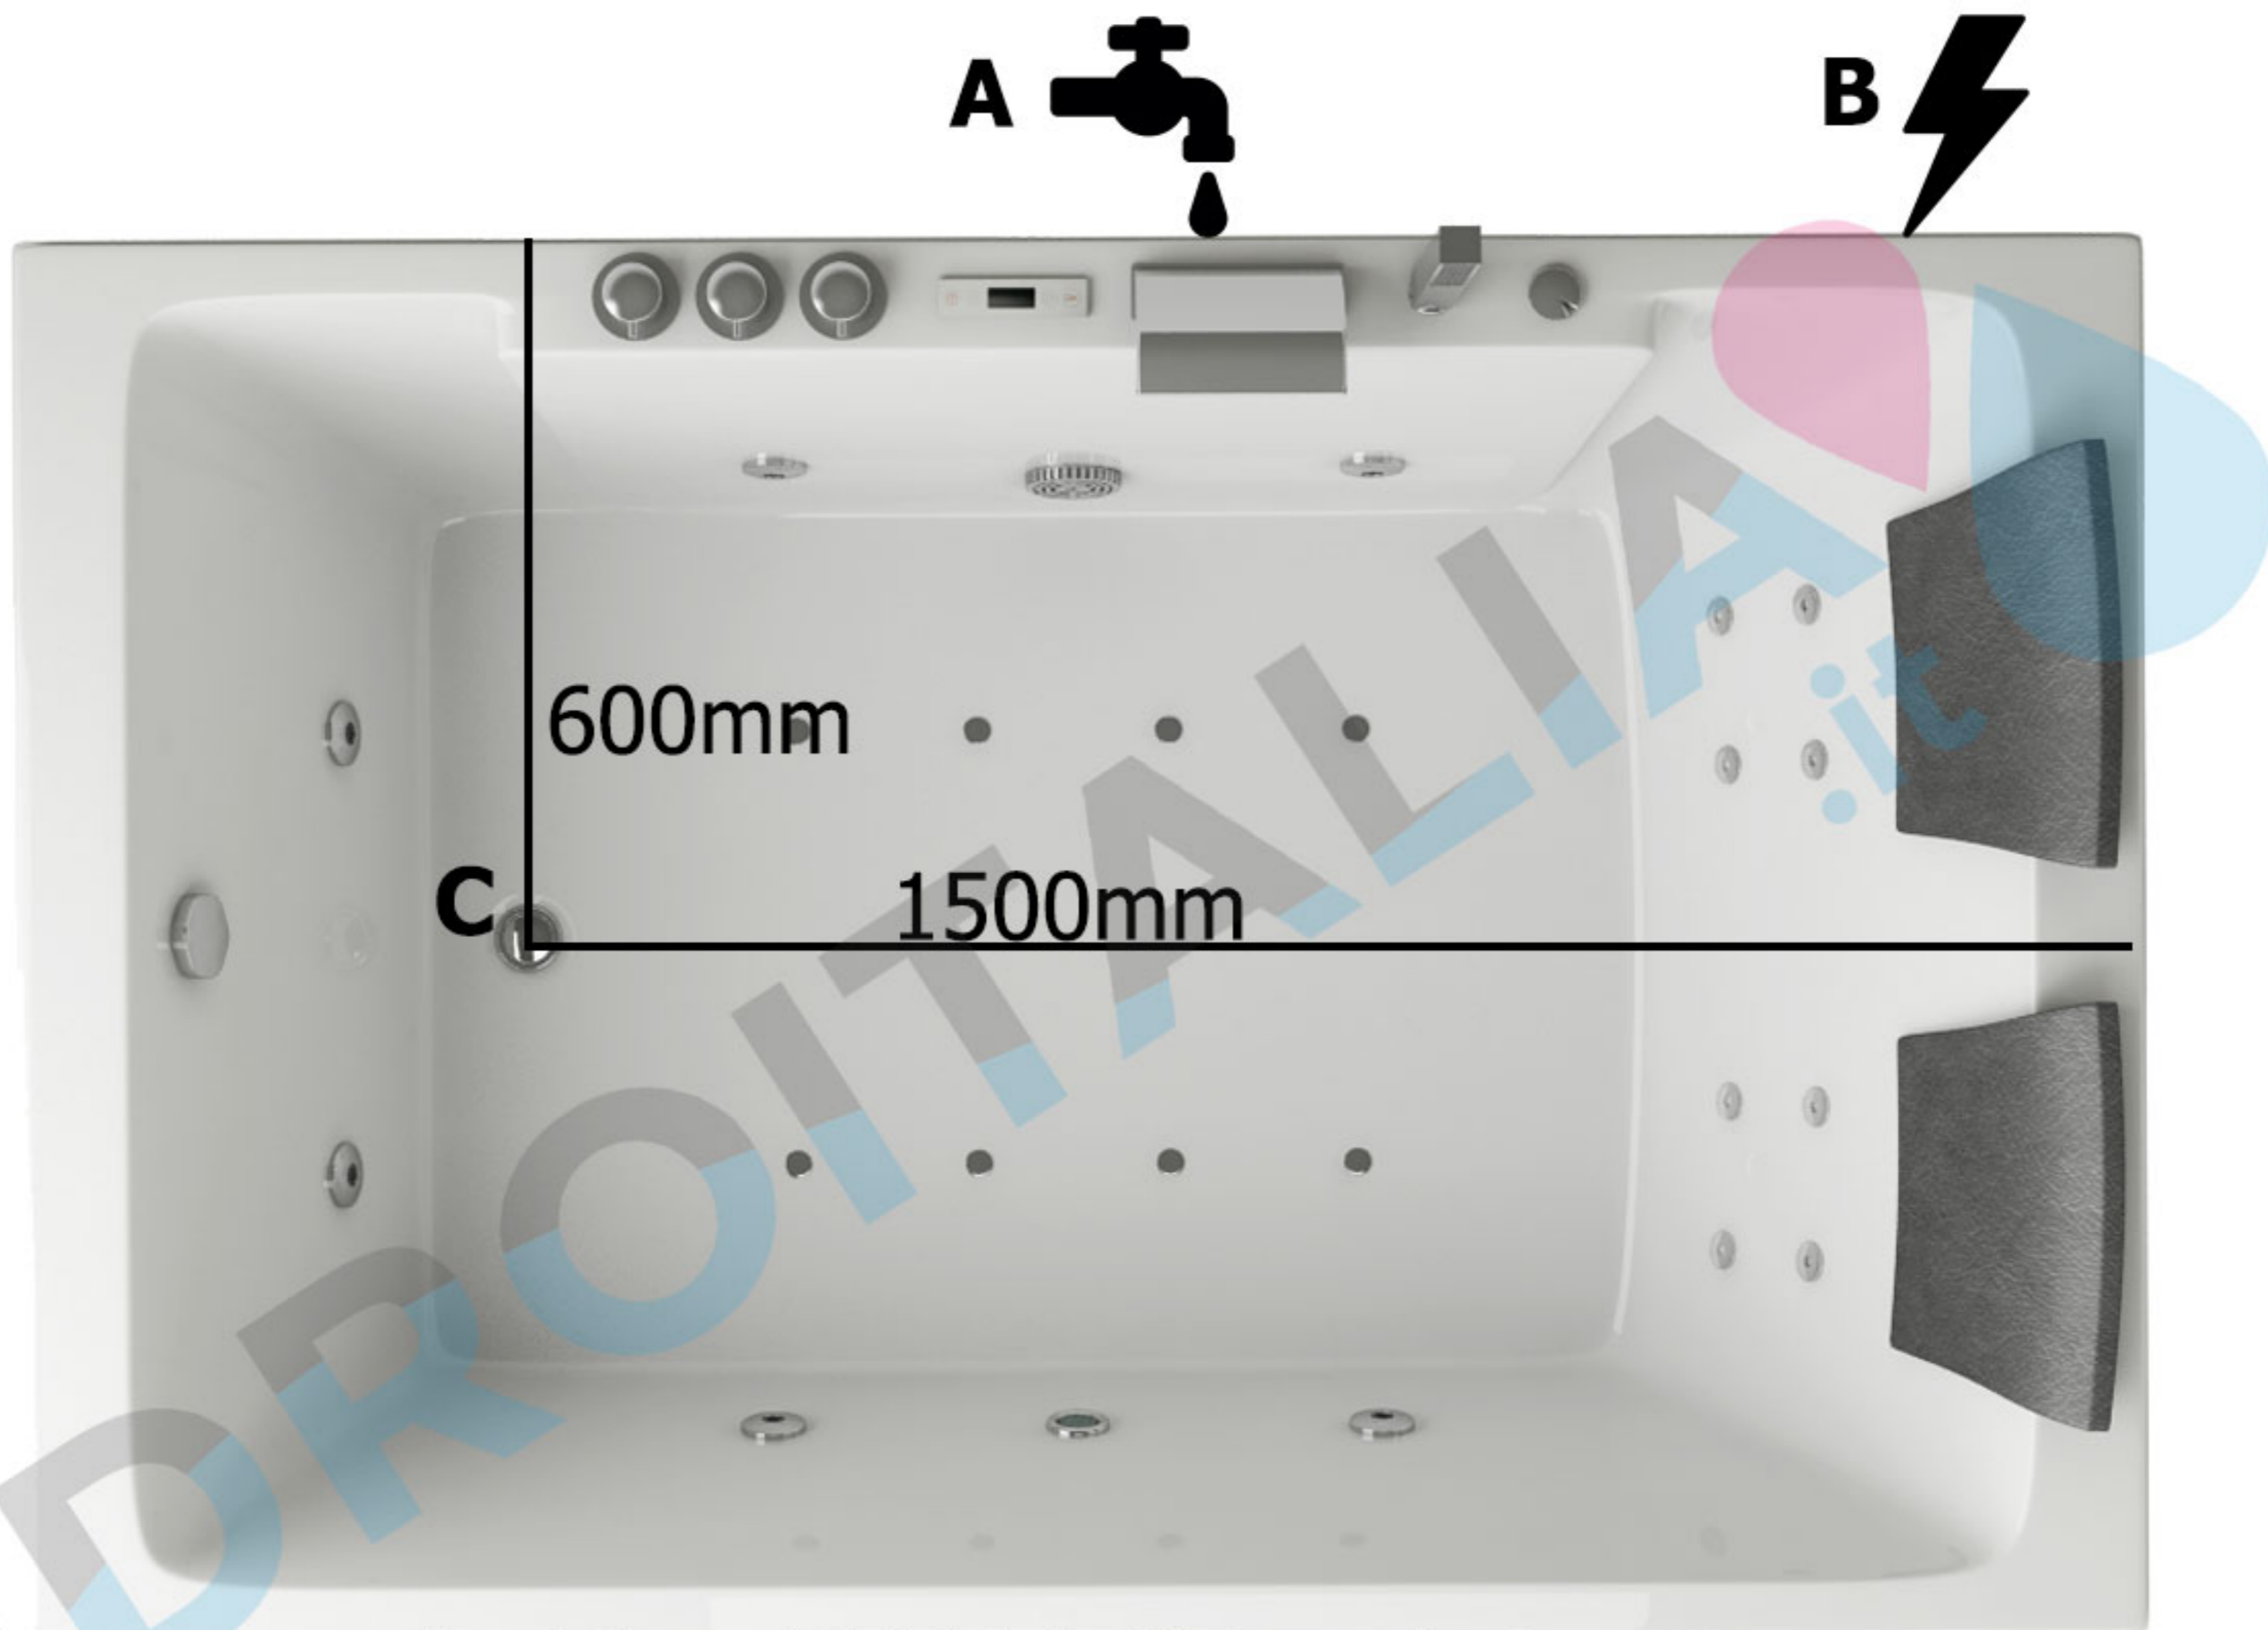

SPATEC Duo 120

A: Attacchi idrici, 35cm da terra

B: Collegamento elettrico, 35cm da terra
230V - 16A, 3 x cavi 2,5mm²

C: Scarico