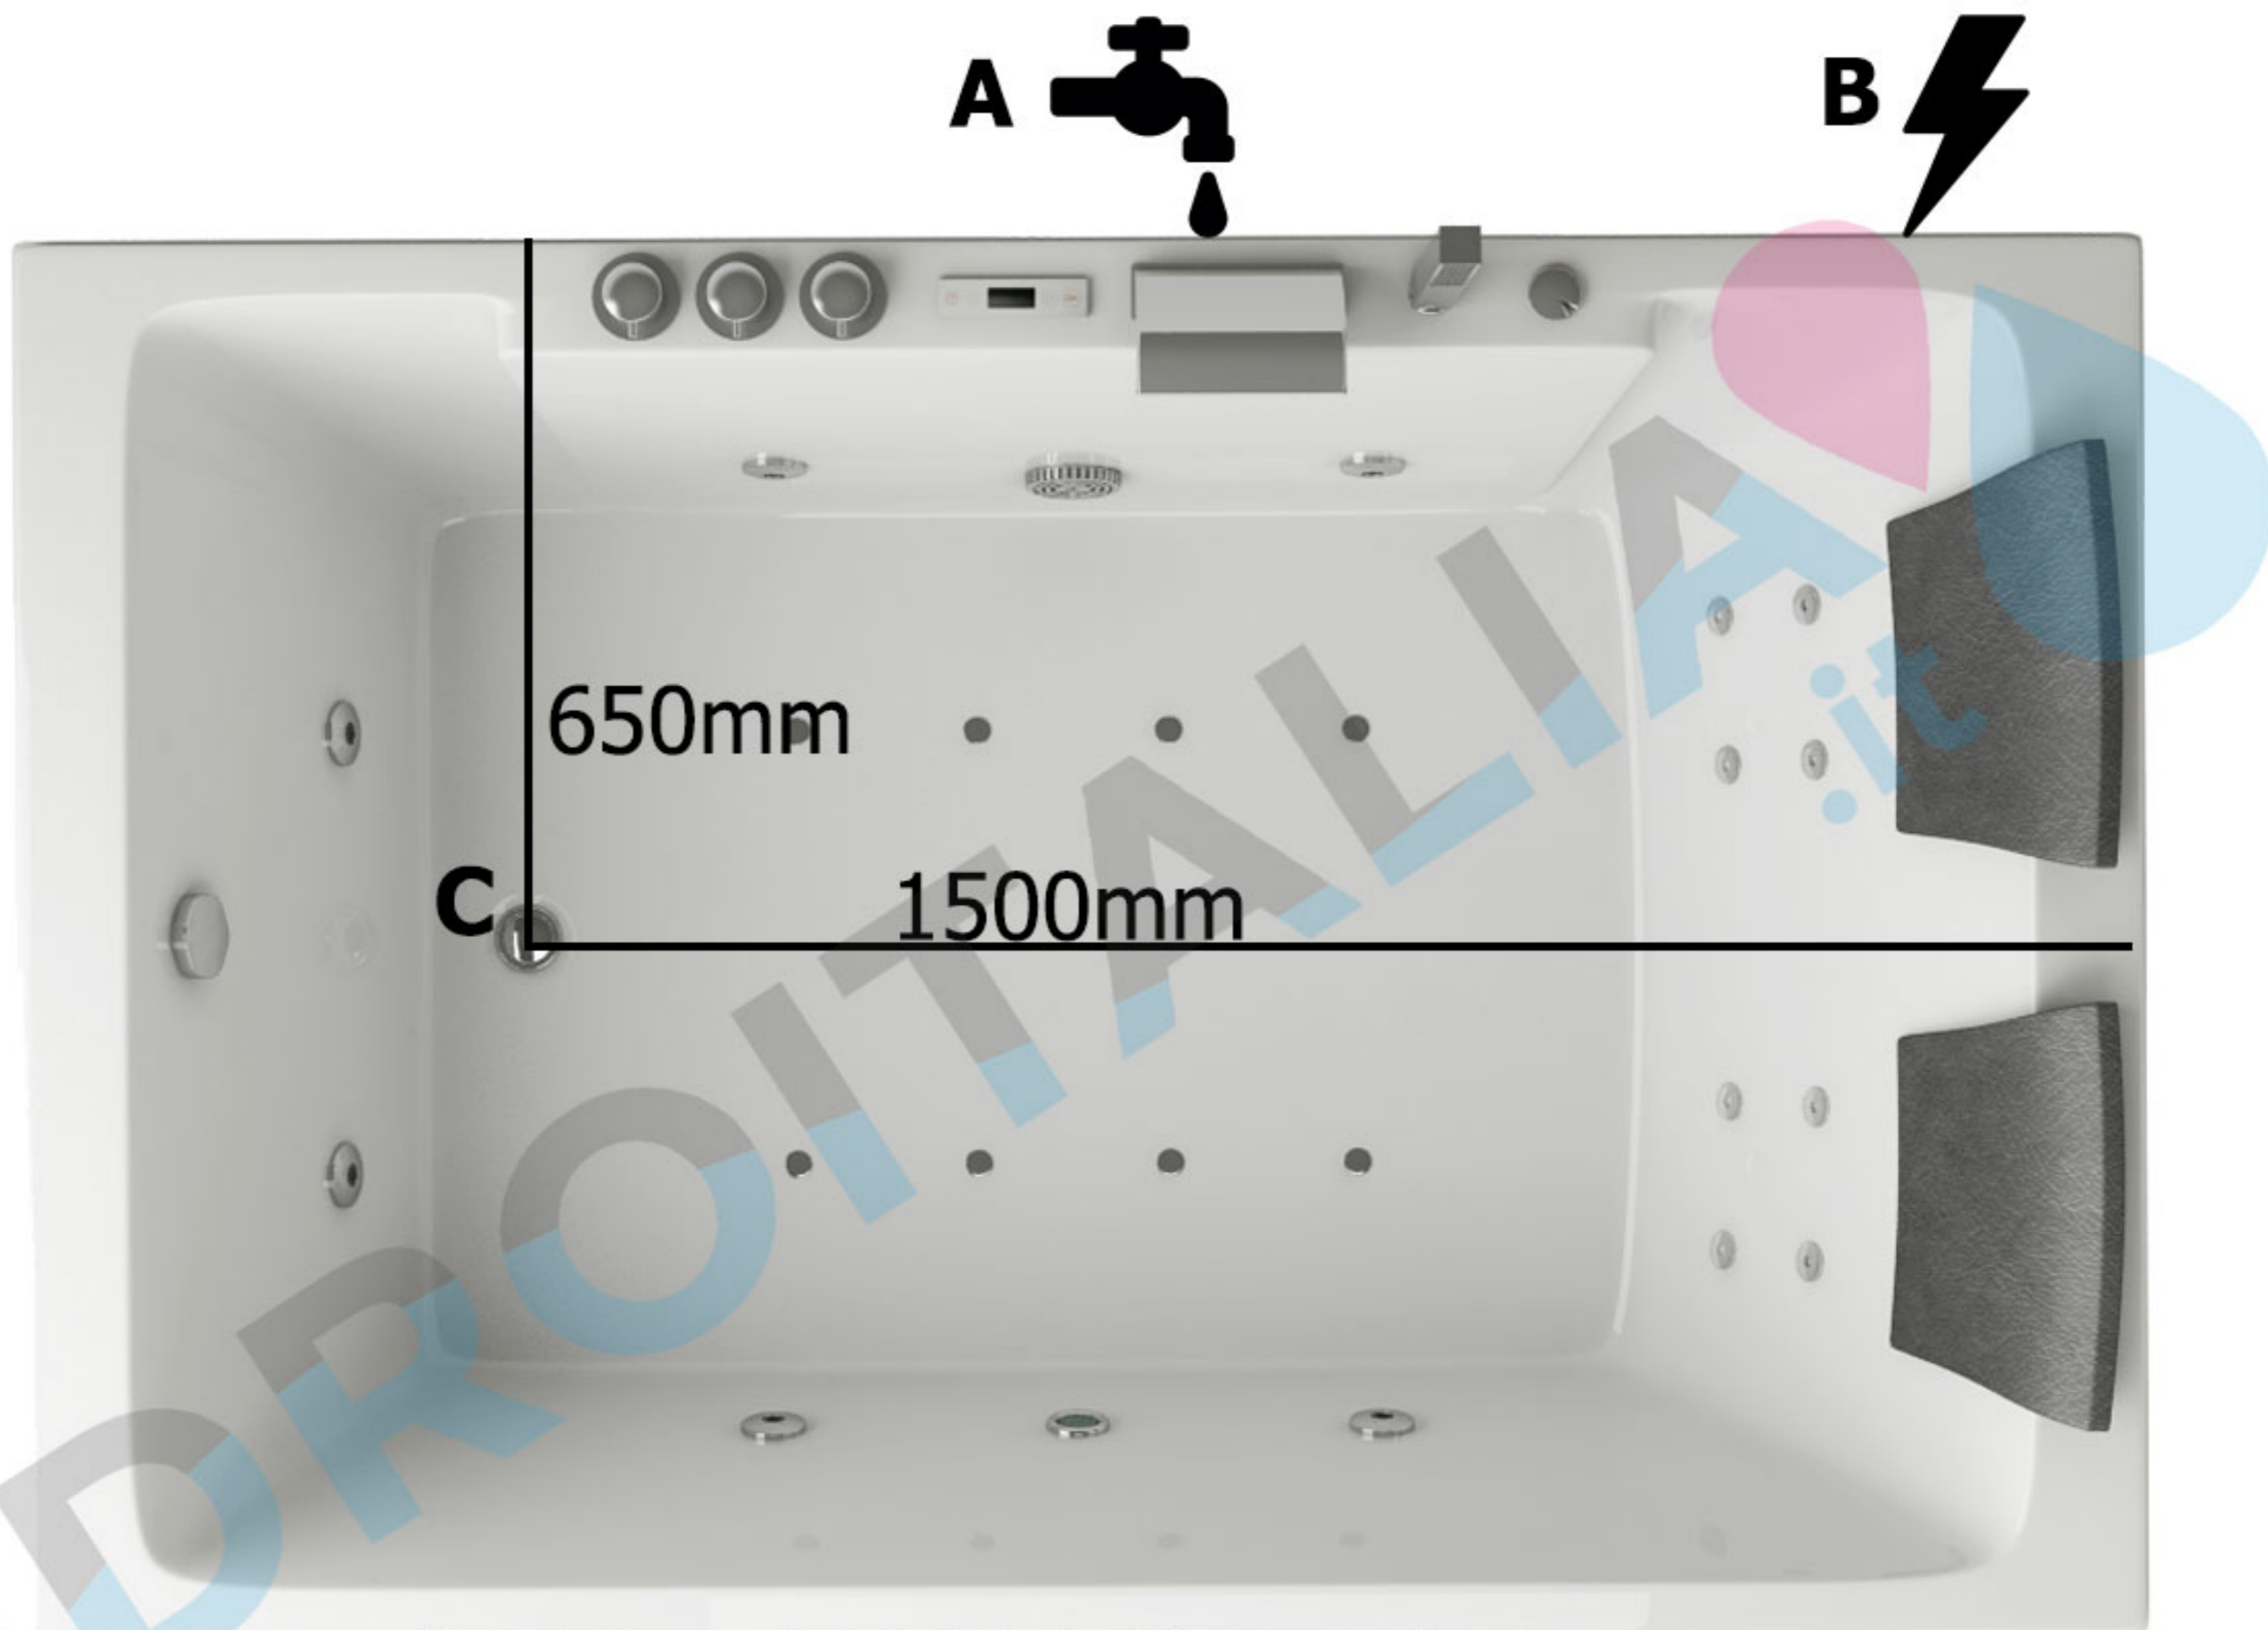

SPATEC Duo 130

A: Attacchi idrici, 35cm da terra

B: Collegamento elettrico, 35cm da terra
230V - 16A, 3 x cavi 2,5mm²

C: Scarico