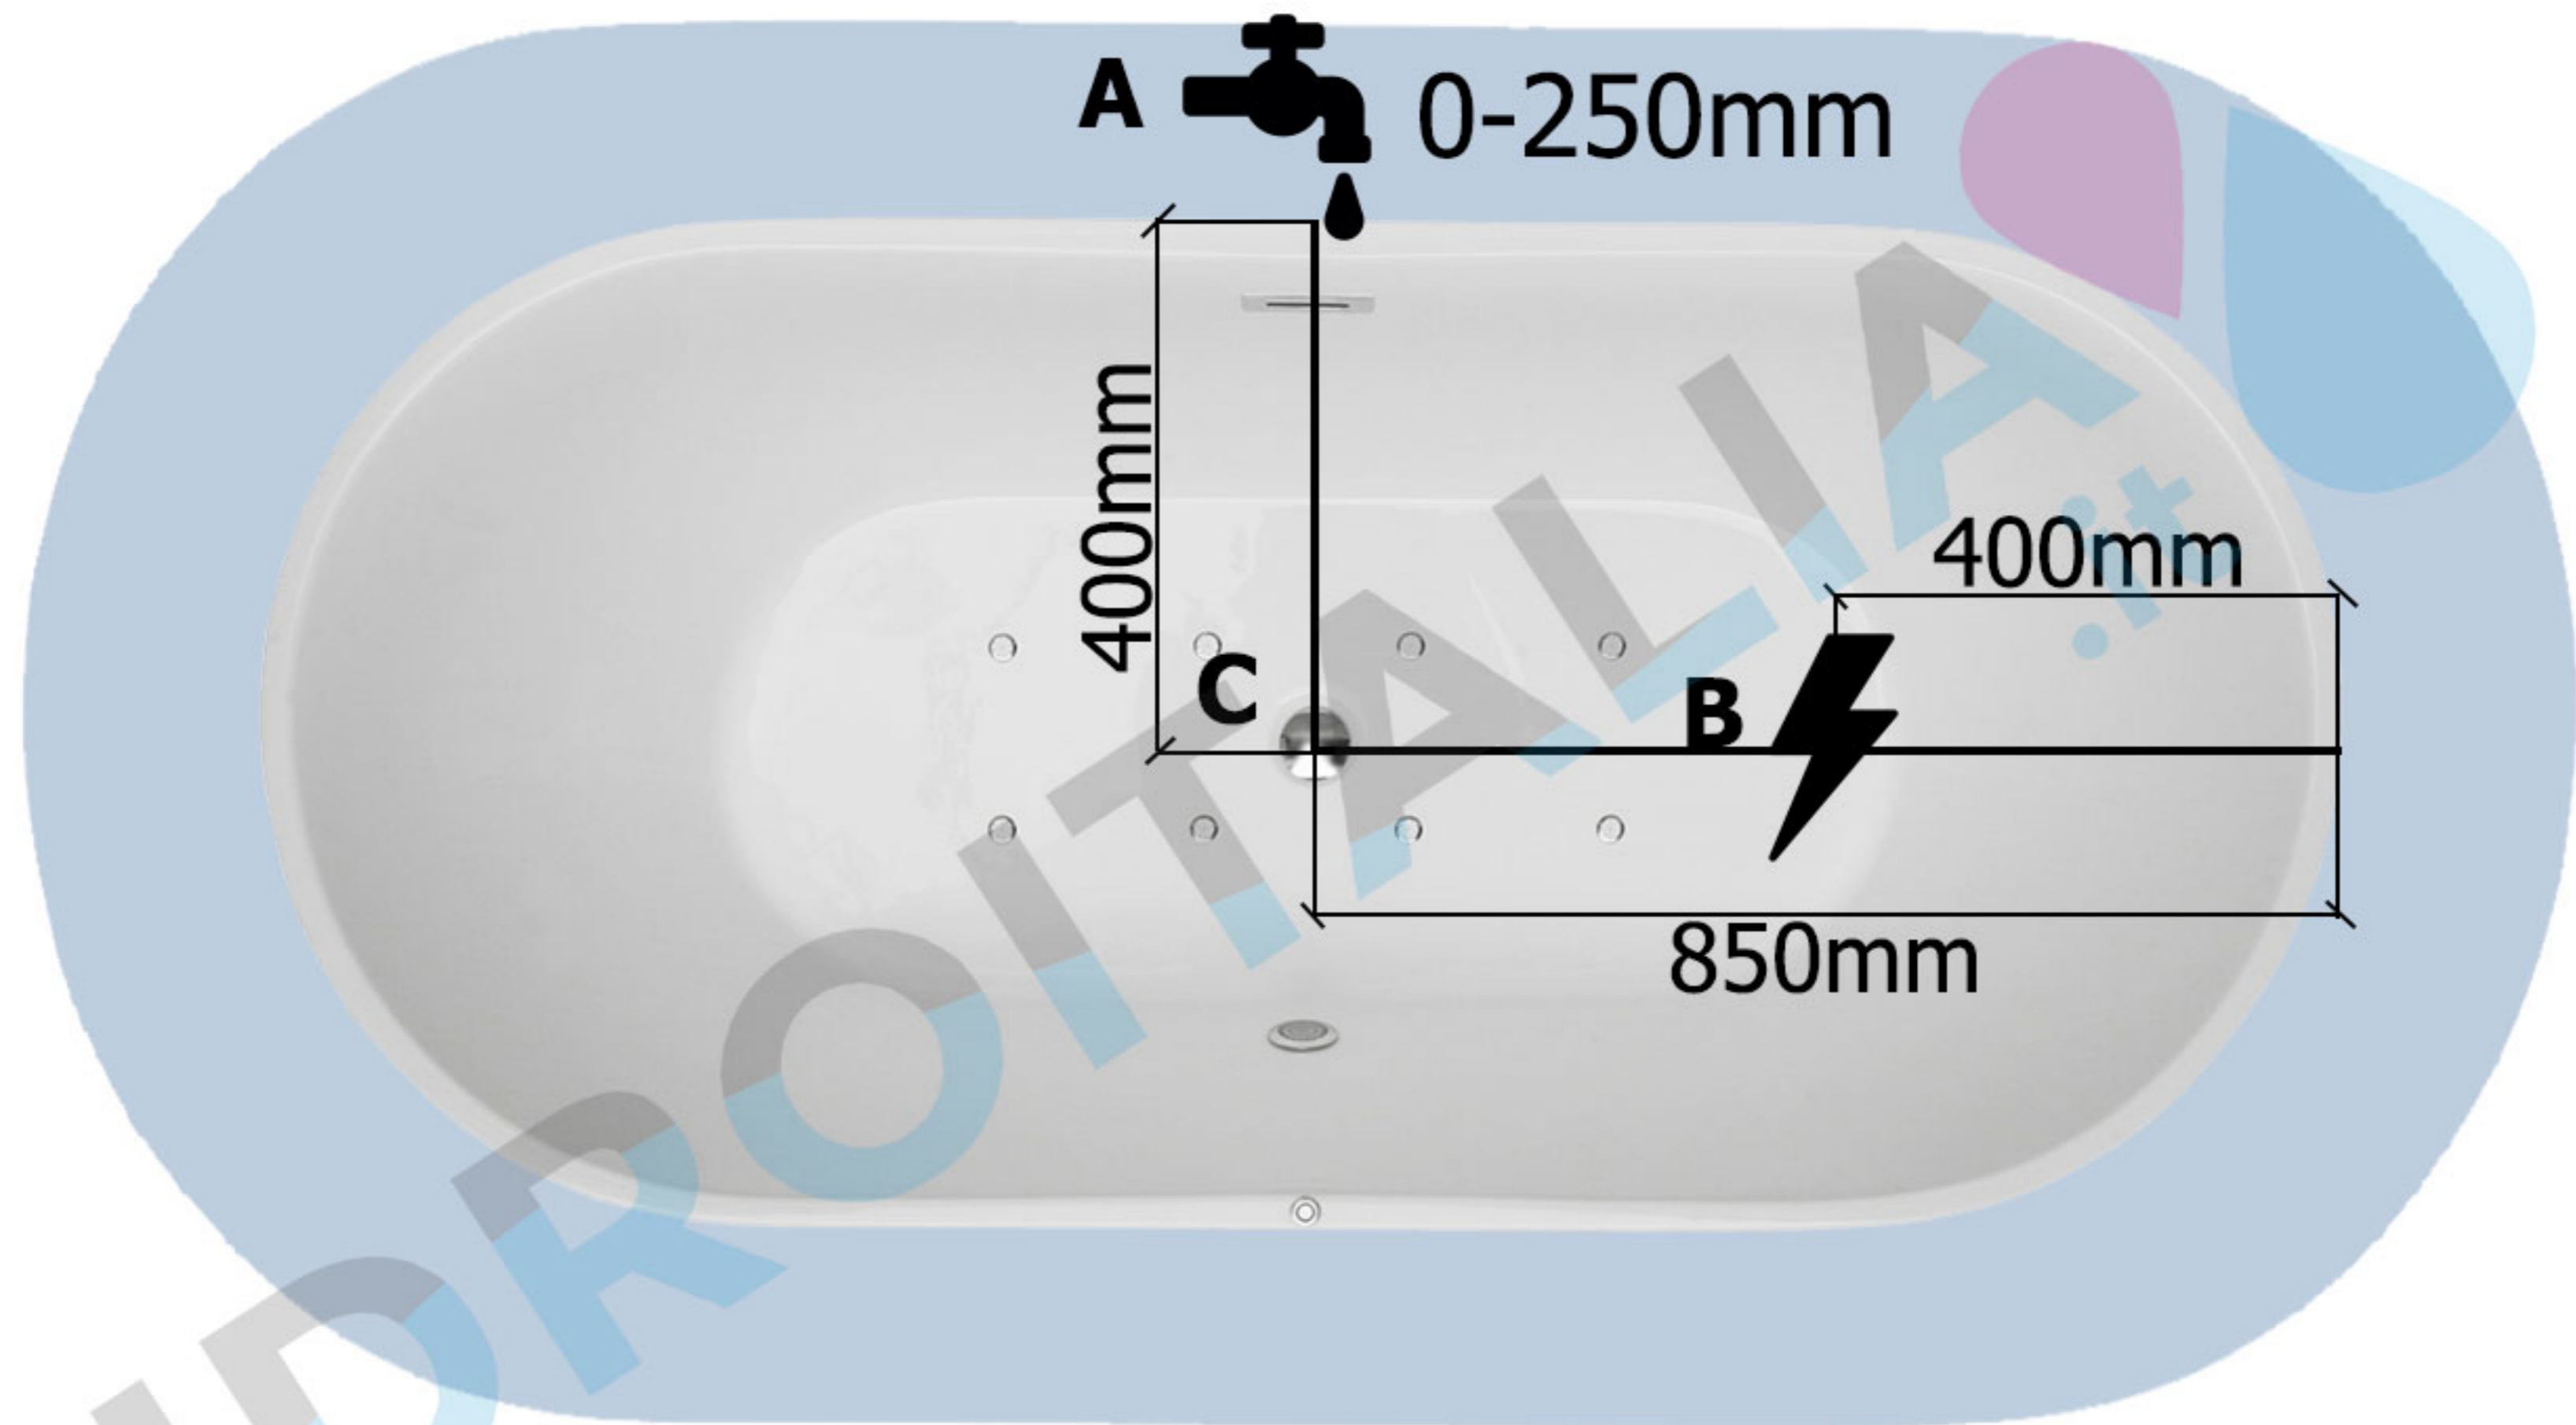

SPATEC Lima 170

A: Attacchi idrici

B: Collegamento elettrico, 230V - 16A,
3 x cavi 2,5mm²

C: Scarico