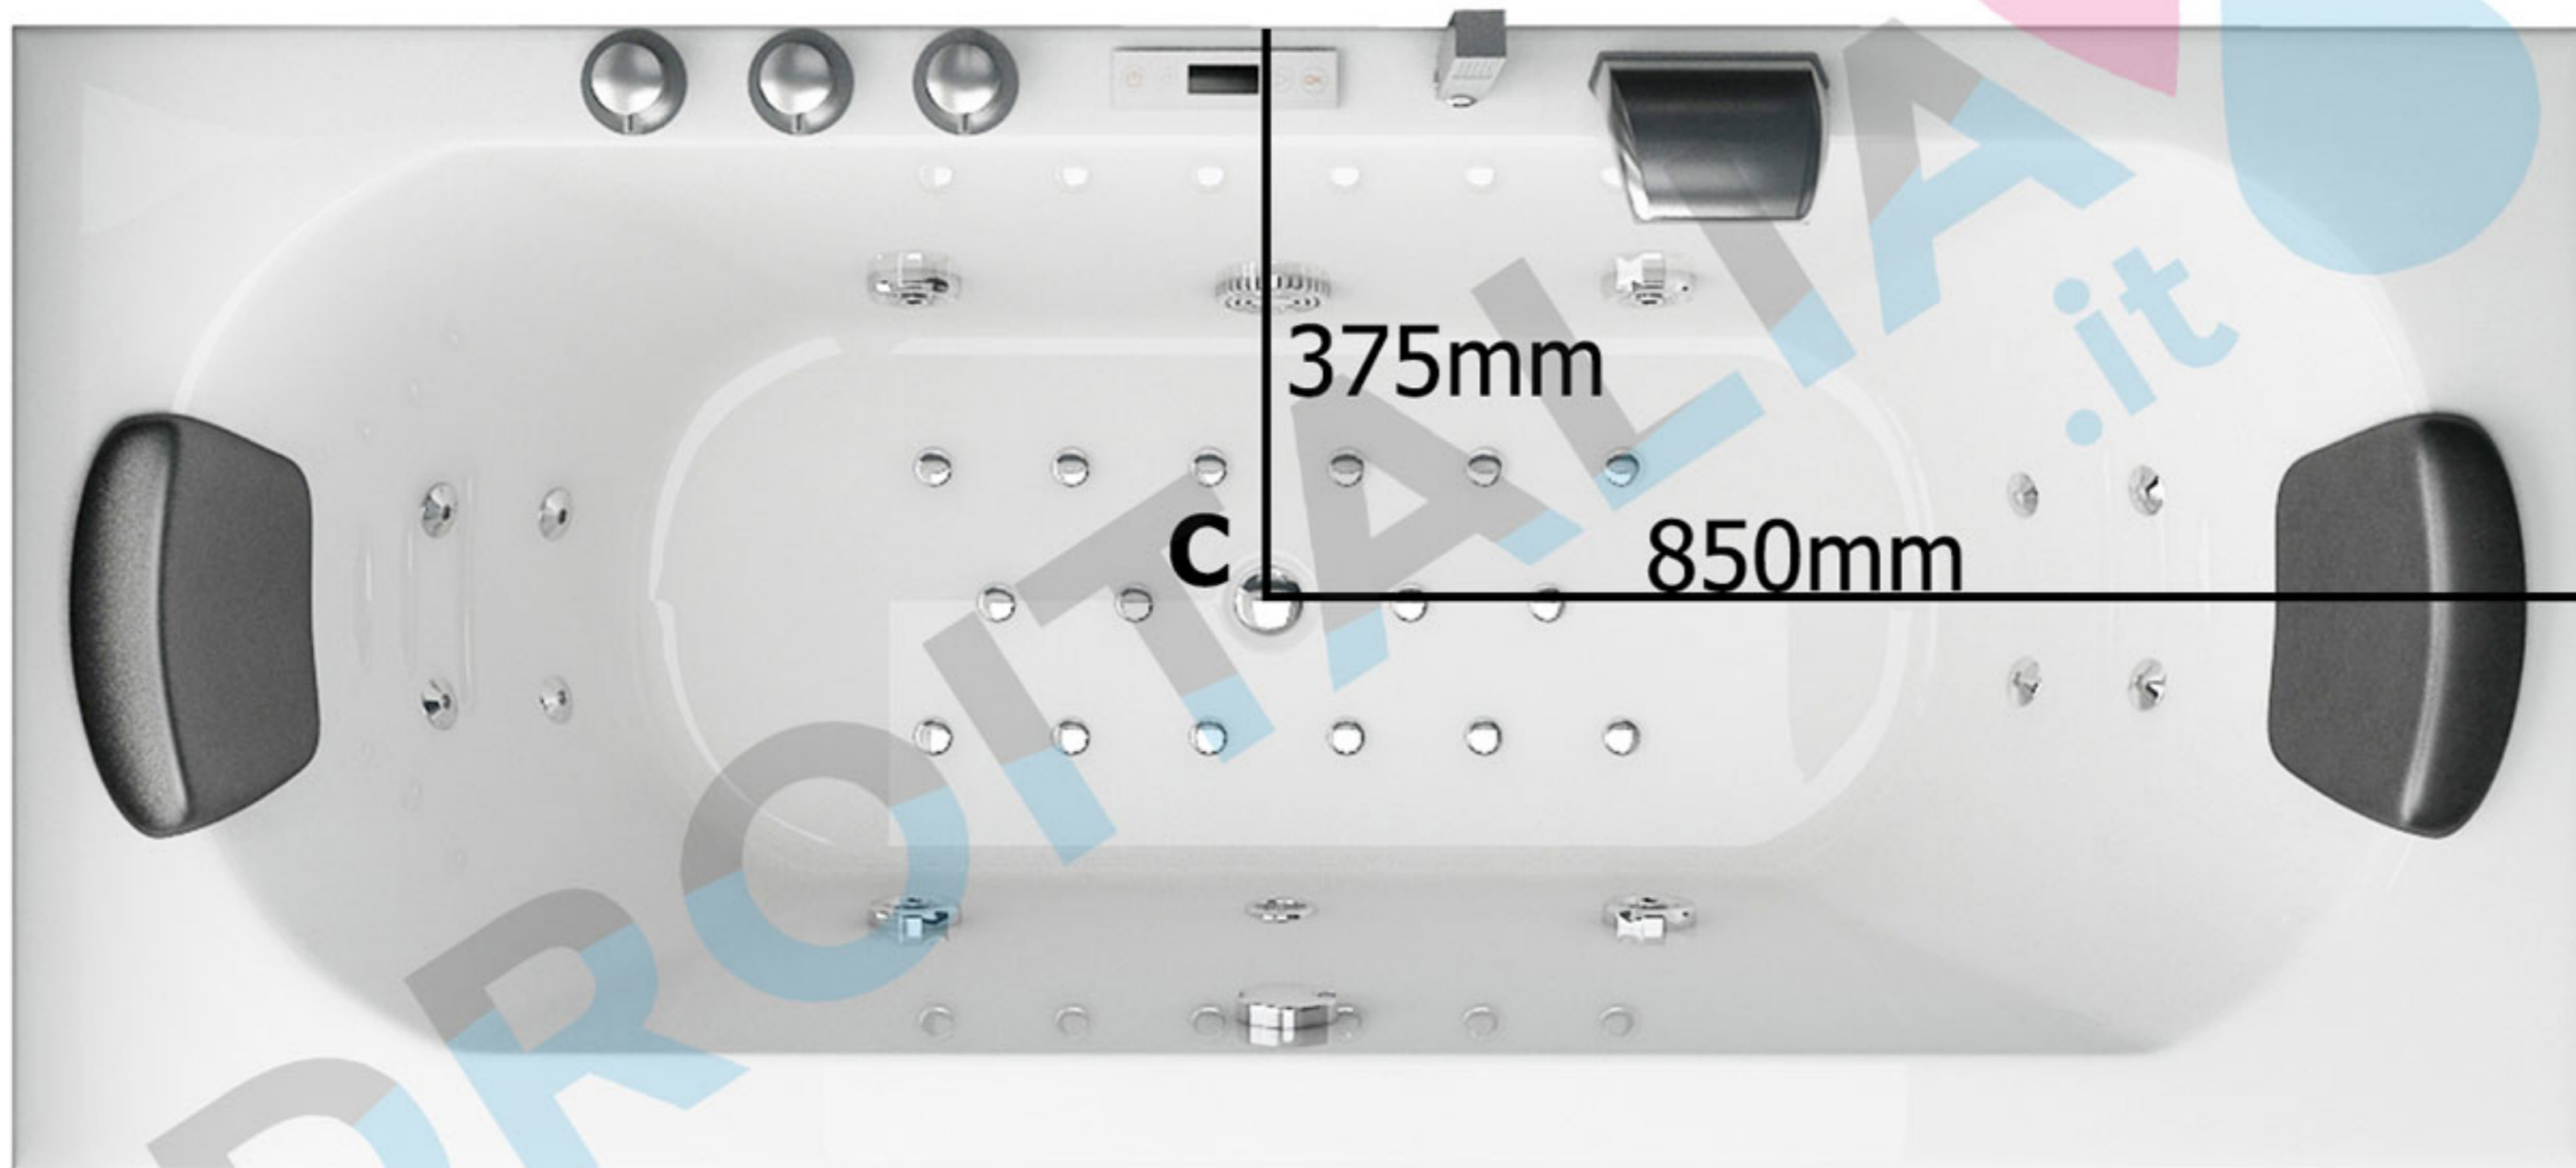

SPATEC Nova 170

A: Attacchi idrici, 35cm da terra

B: Collegamento elettrico, 35cm da terra
230V - 16A, 3 x cavi 2,5mm²

C: Scarico