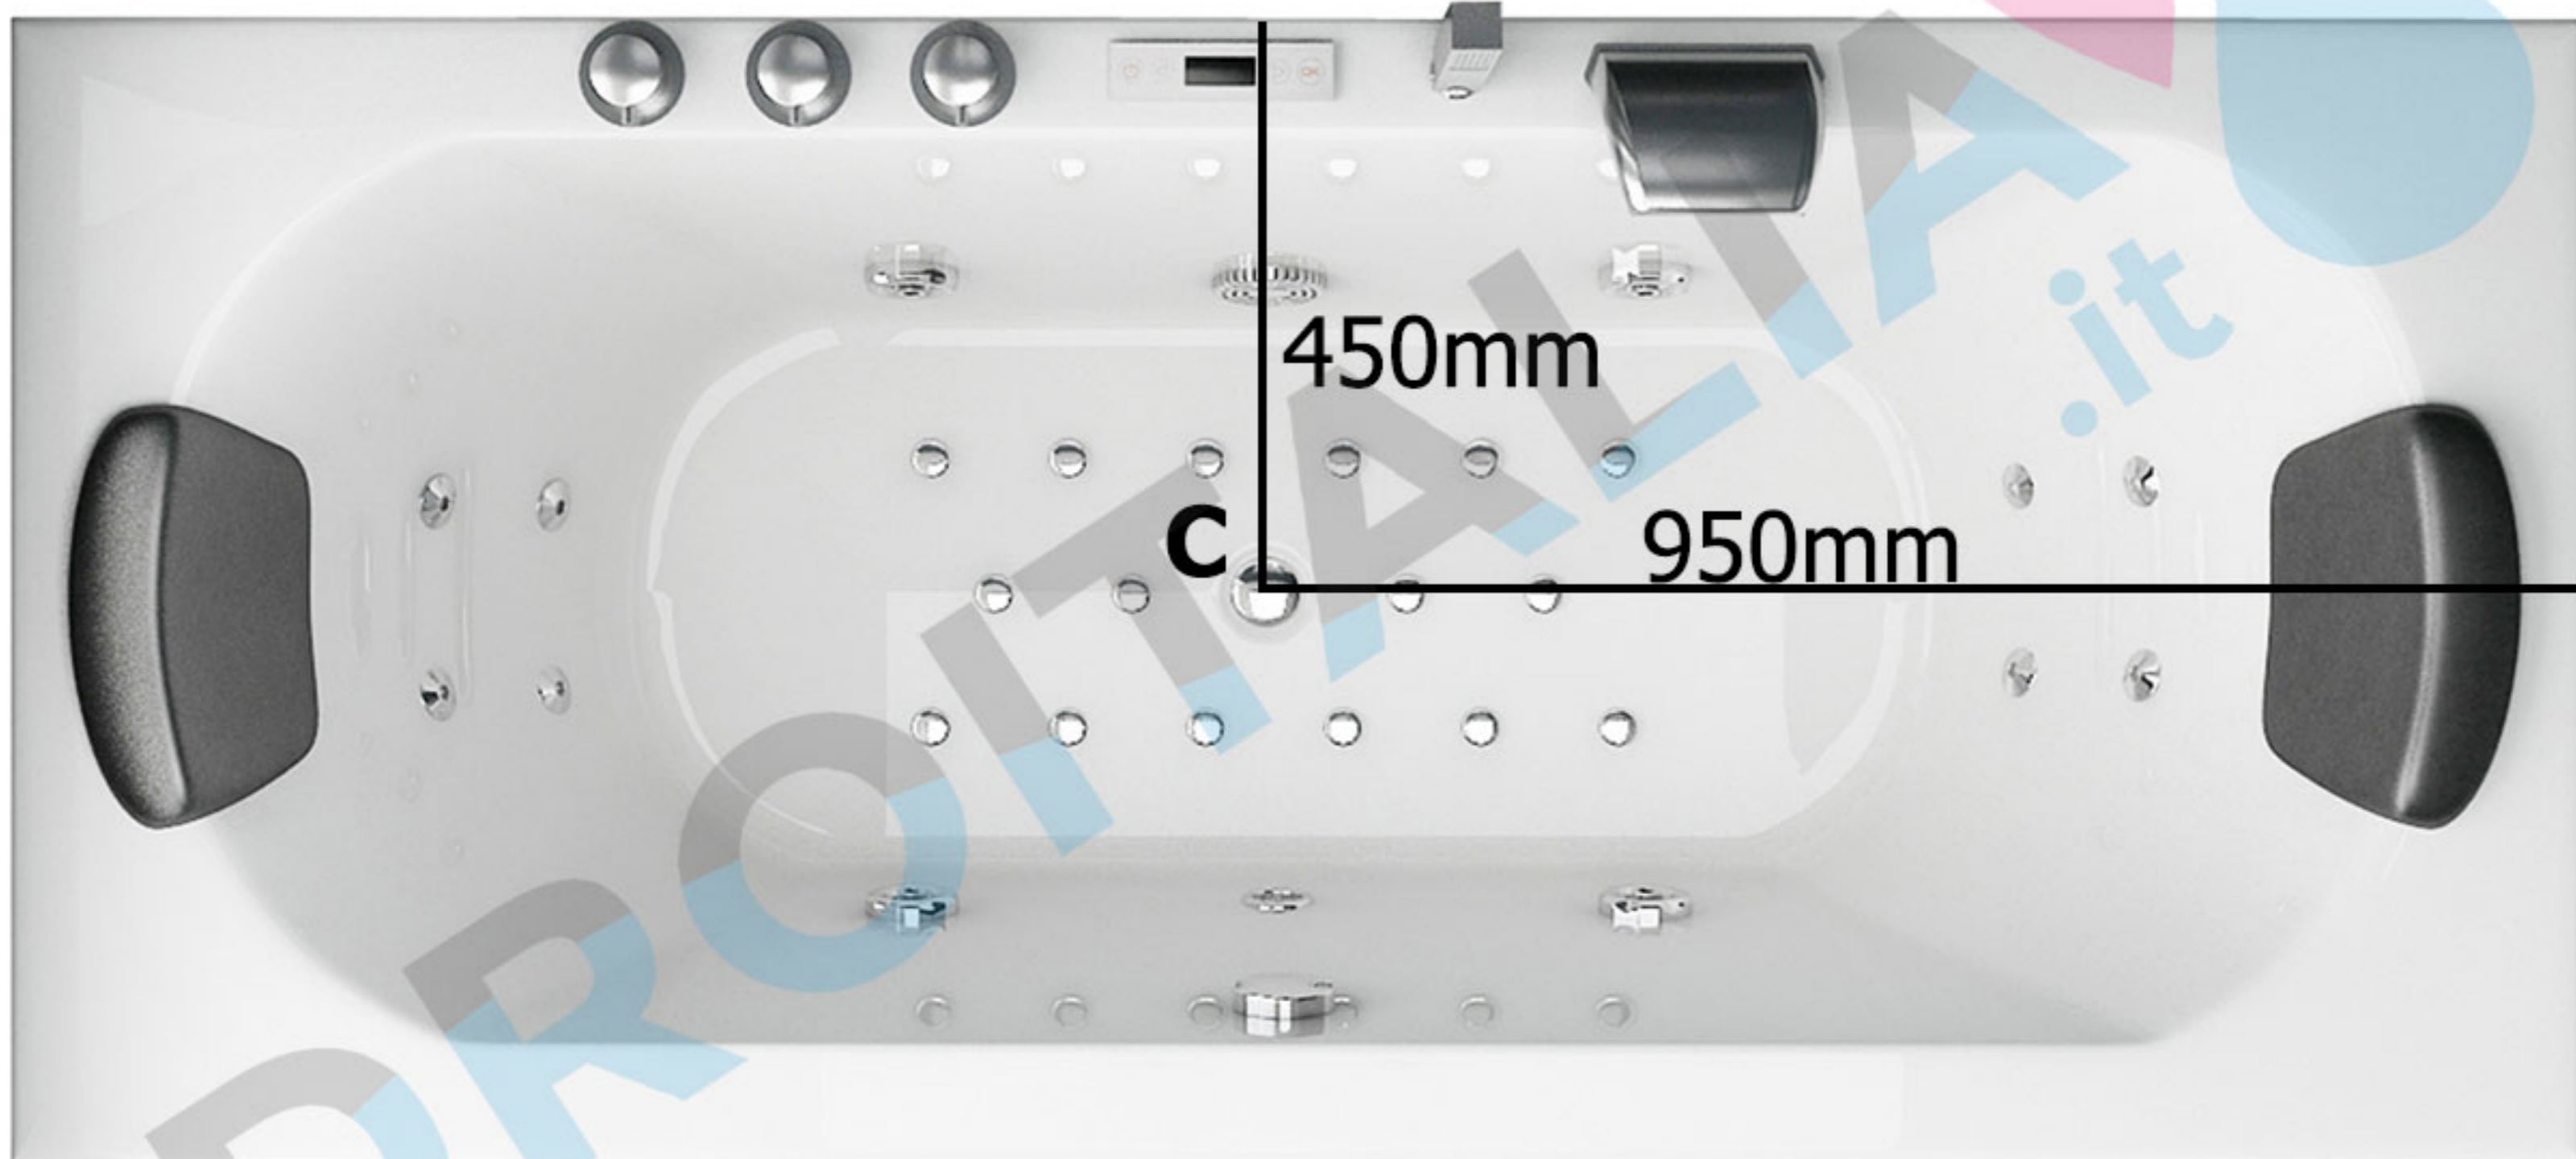

SPATEC Nova 190

A: Attacchi idrici, 35cm da terra

B: Collegamento elettrico, 35cm da terra
230V - 16A, 3 x cavi 2,5mm²

C: Scarico