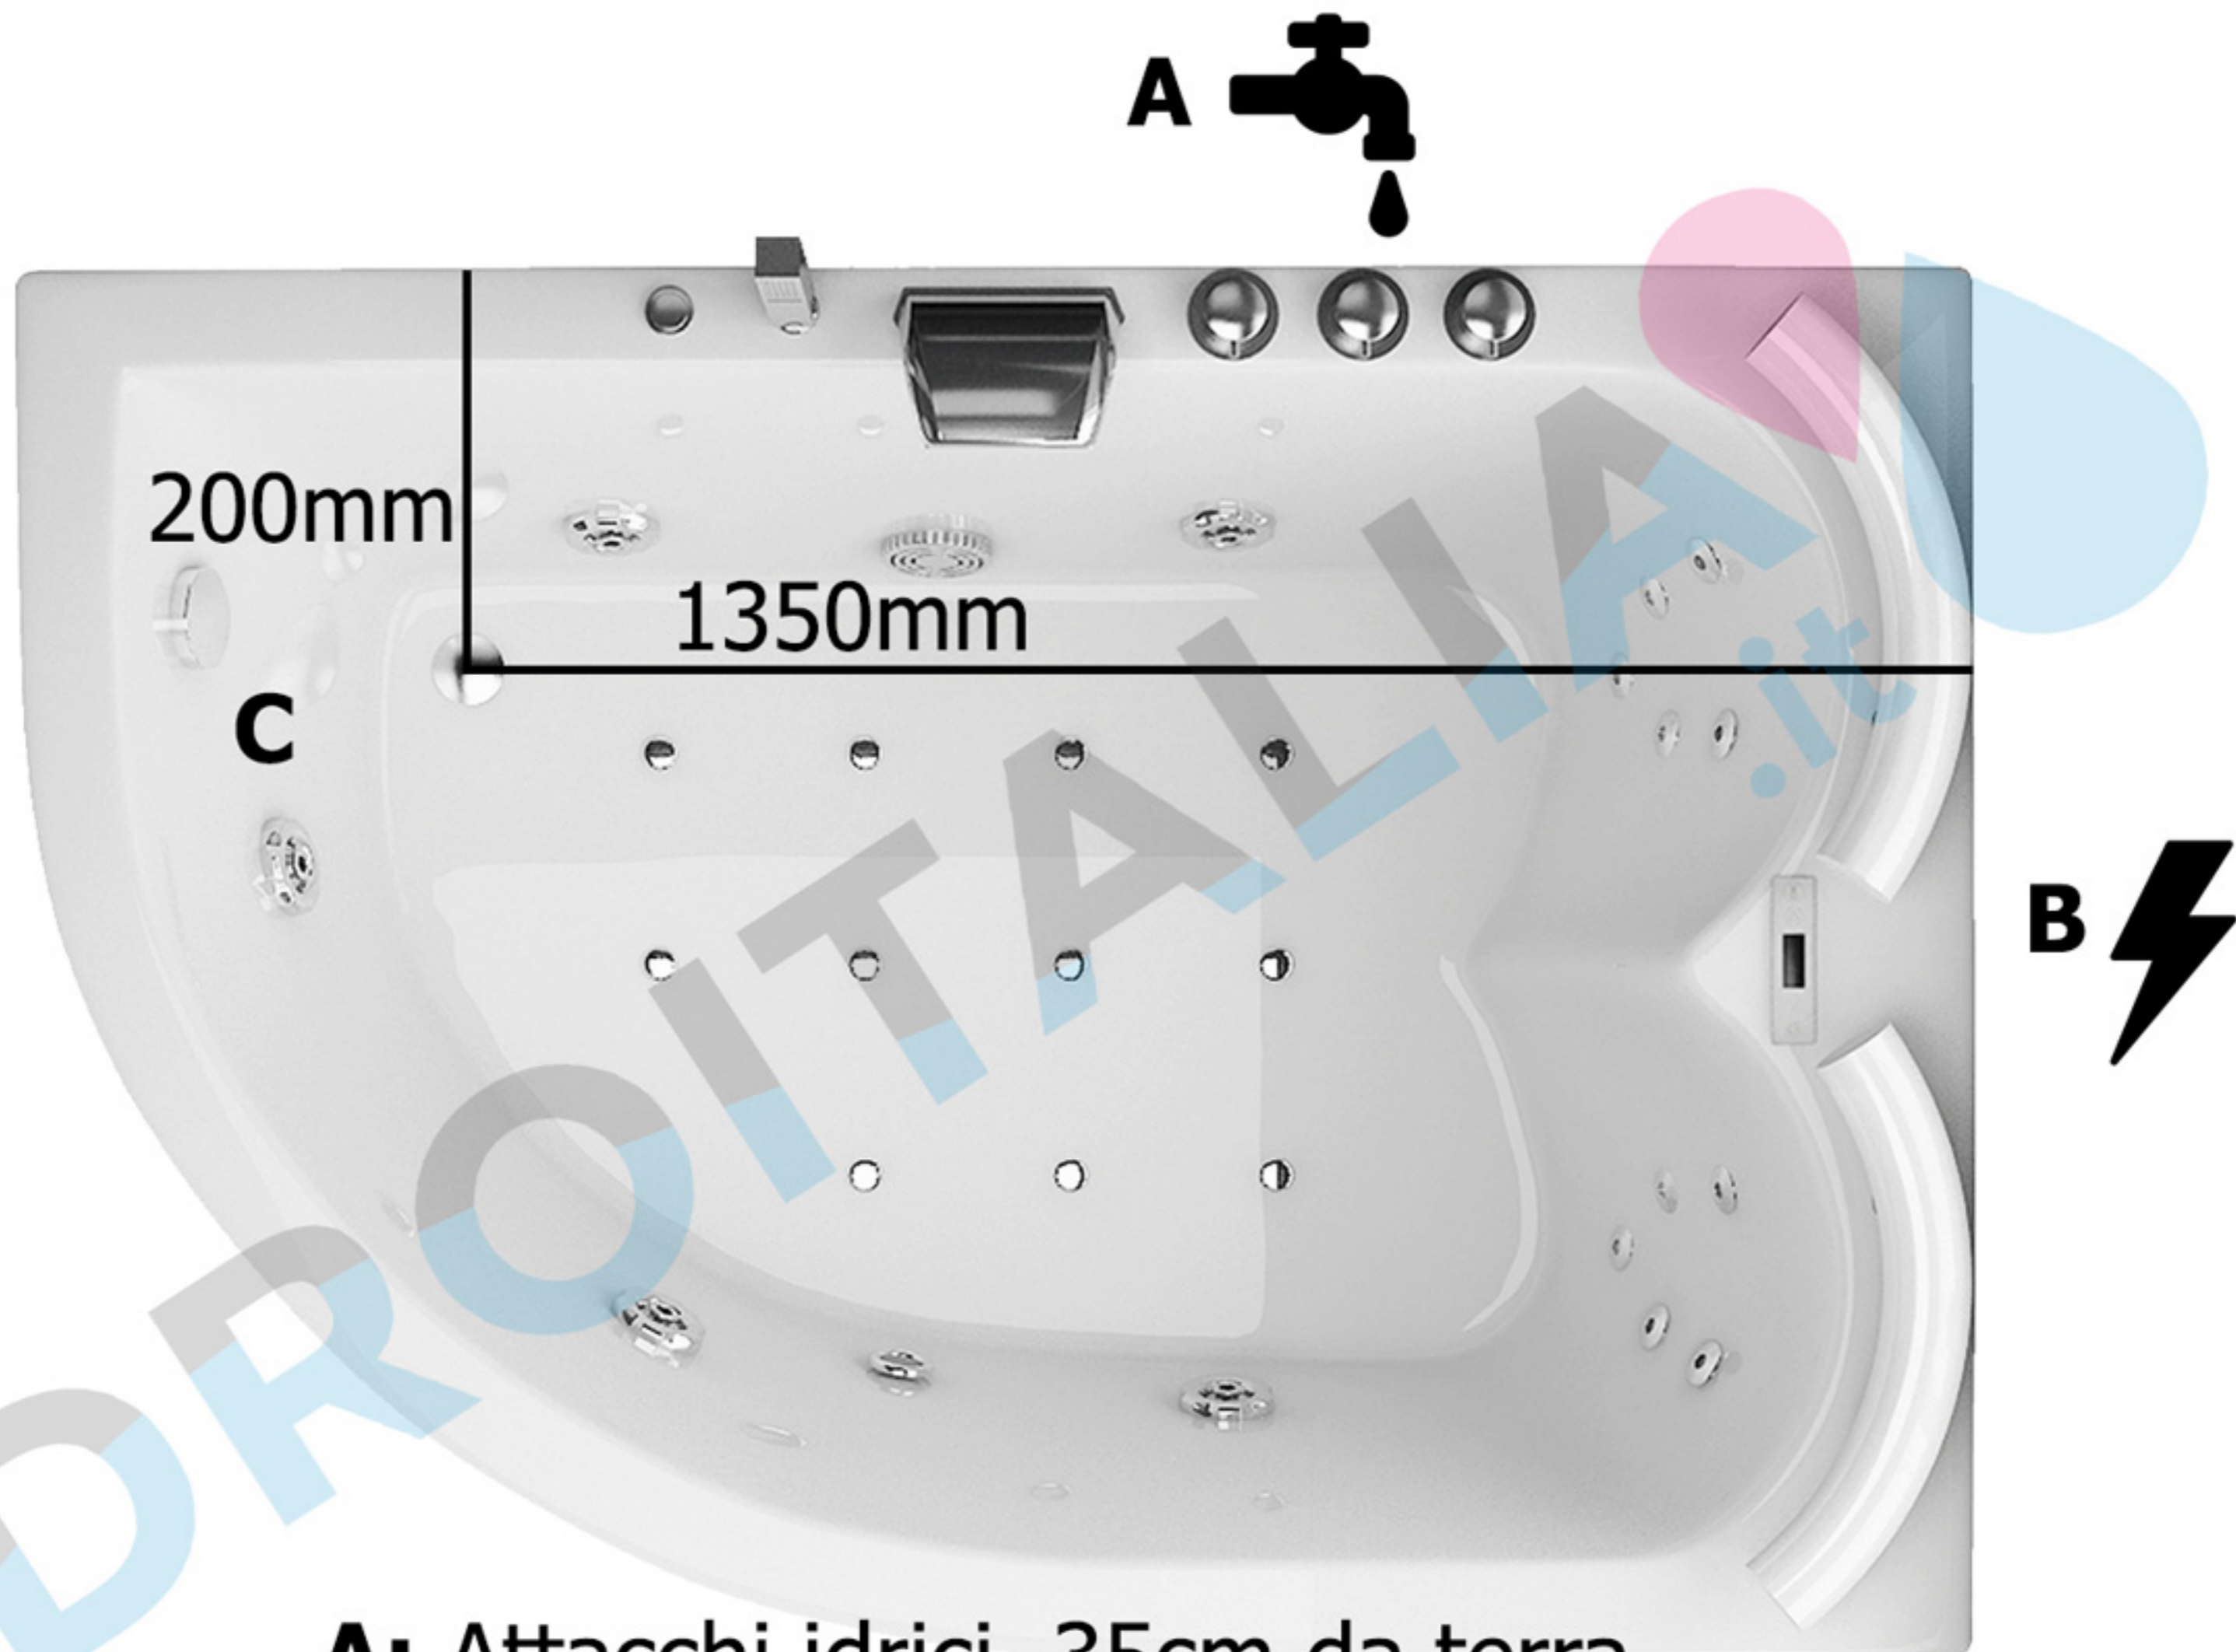

SPATEC Trevi DESTRA

A: Attacchi idrici, 35cm da terra

B: Collegamento elettrico, 35cm da terra
230V - 16A, 3 x cavi 2,5mm²

C: Scarico