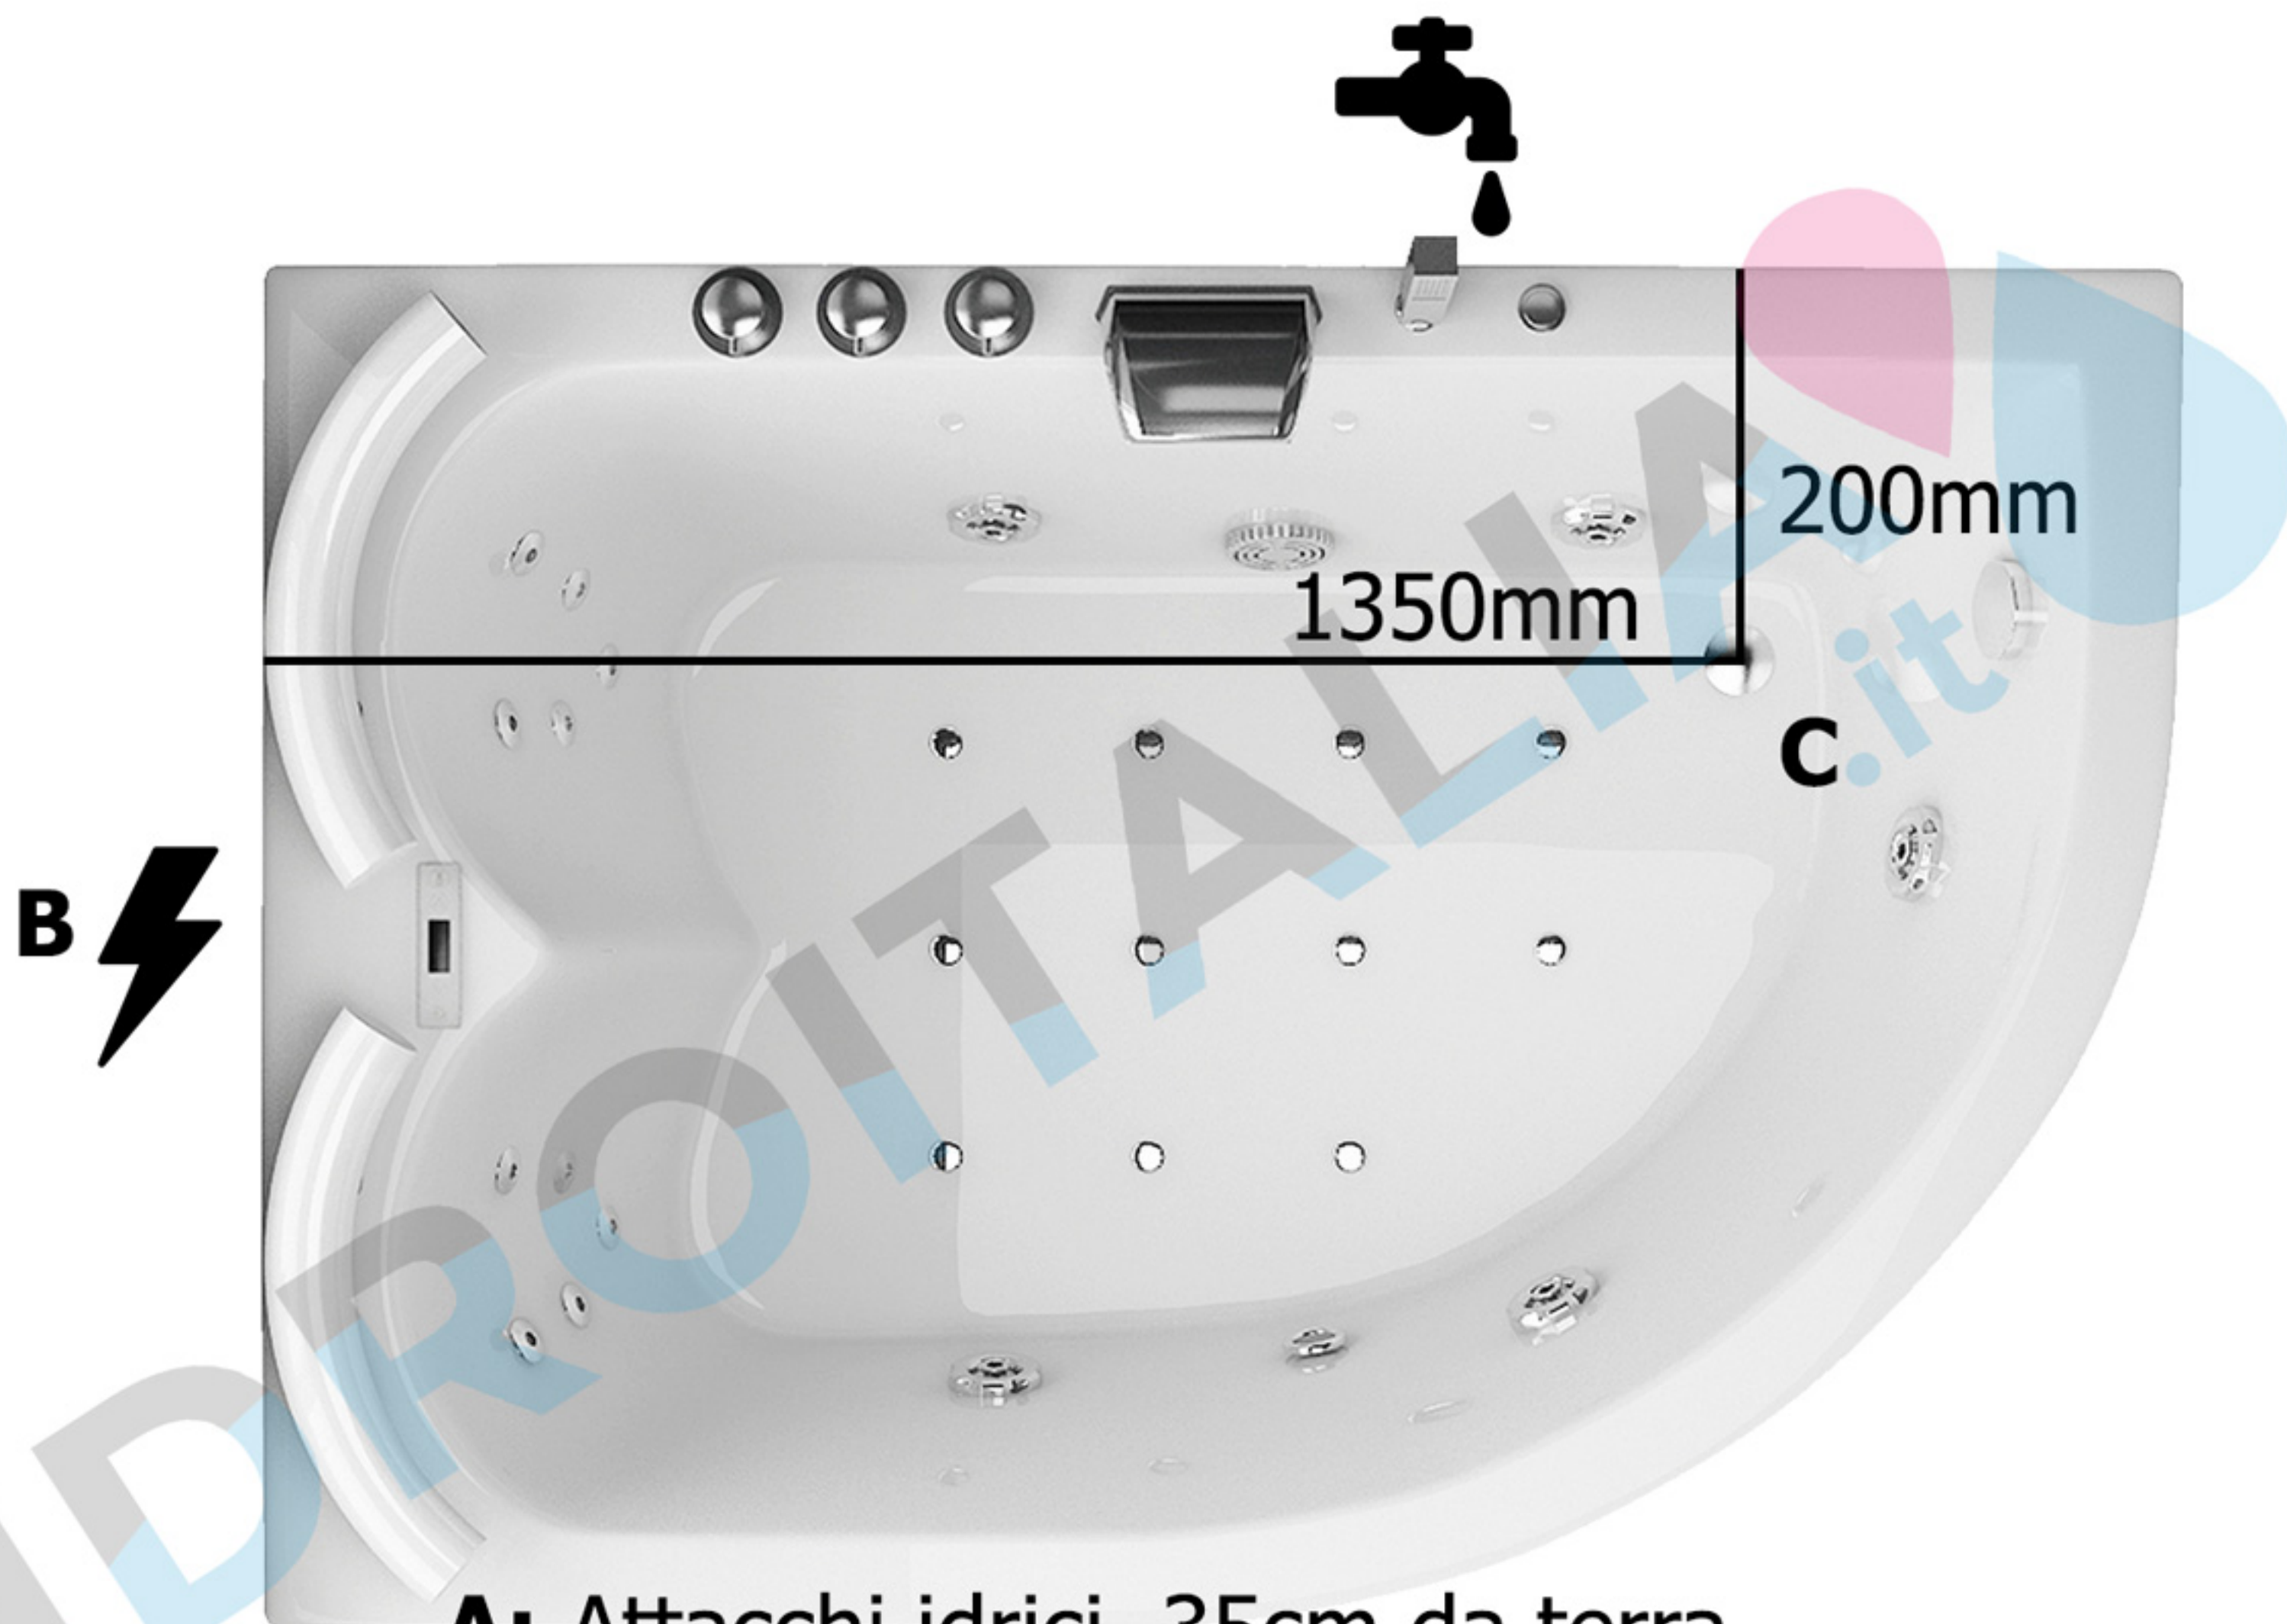

SPATEC Trevi SINISTRA

A: Attacchi idrici, 35cm da terra

B: Collegamento elettrico, 35cm da terra
230V - 16A, 3 x cavi 2,5mm²

C: Scarico