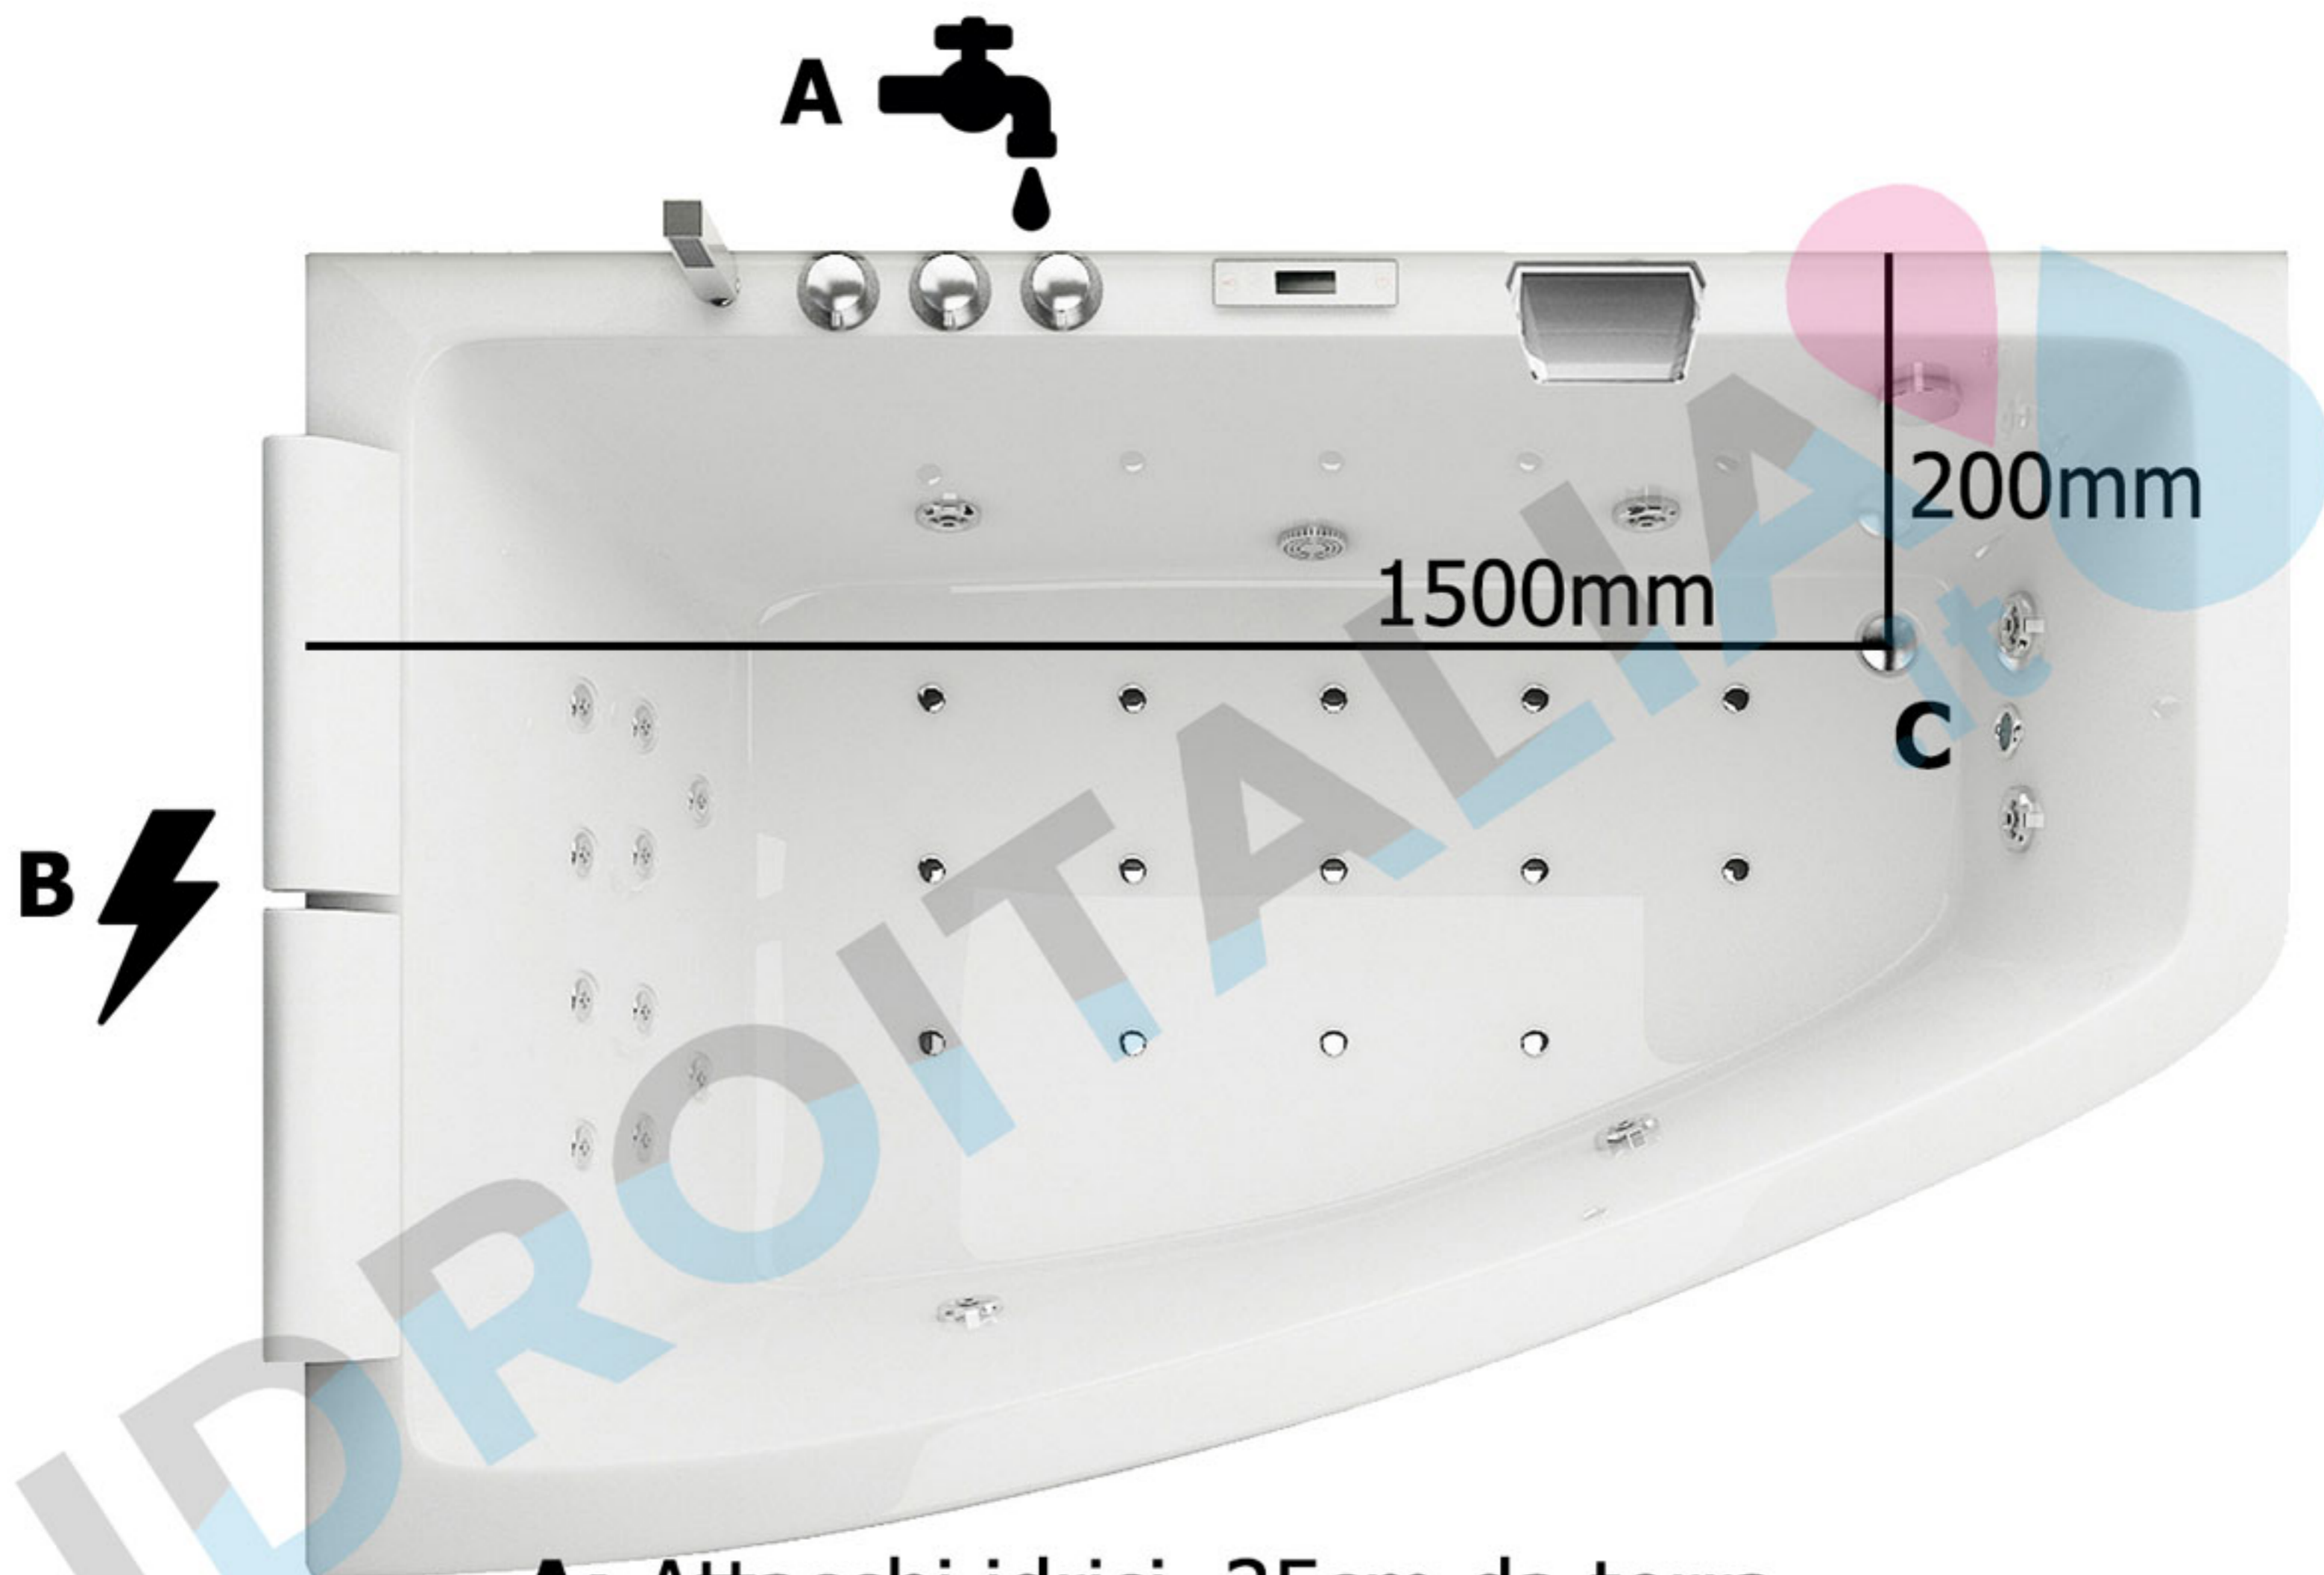

SPATEC Venus SINISTRA

A: Attacchi idrici, 35cm da terra

B: Collegamento elettrico, 35cm da terra
230V - 16A, 3 x cavi 2,5mm²

C: Scarico