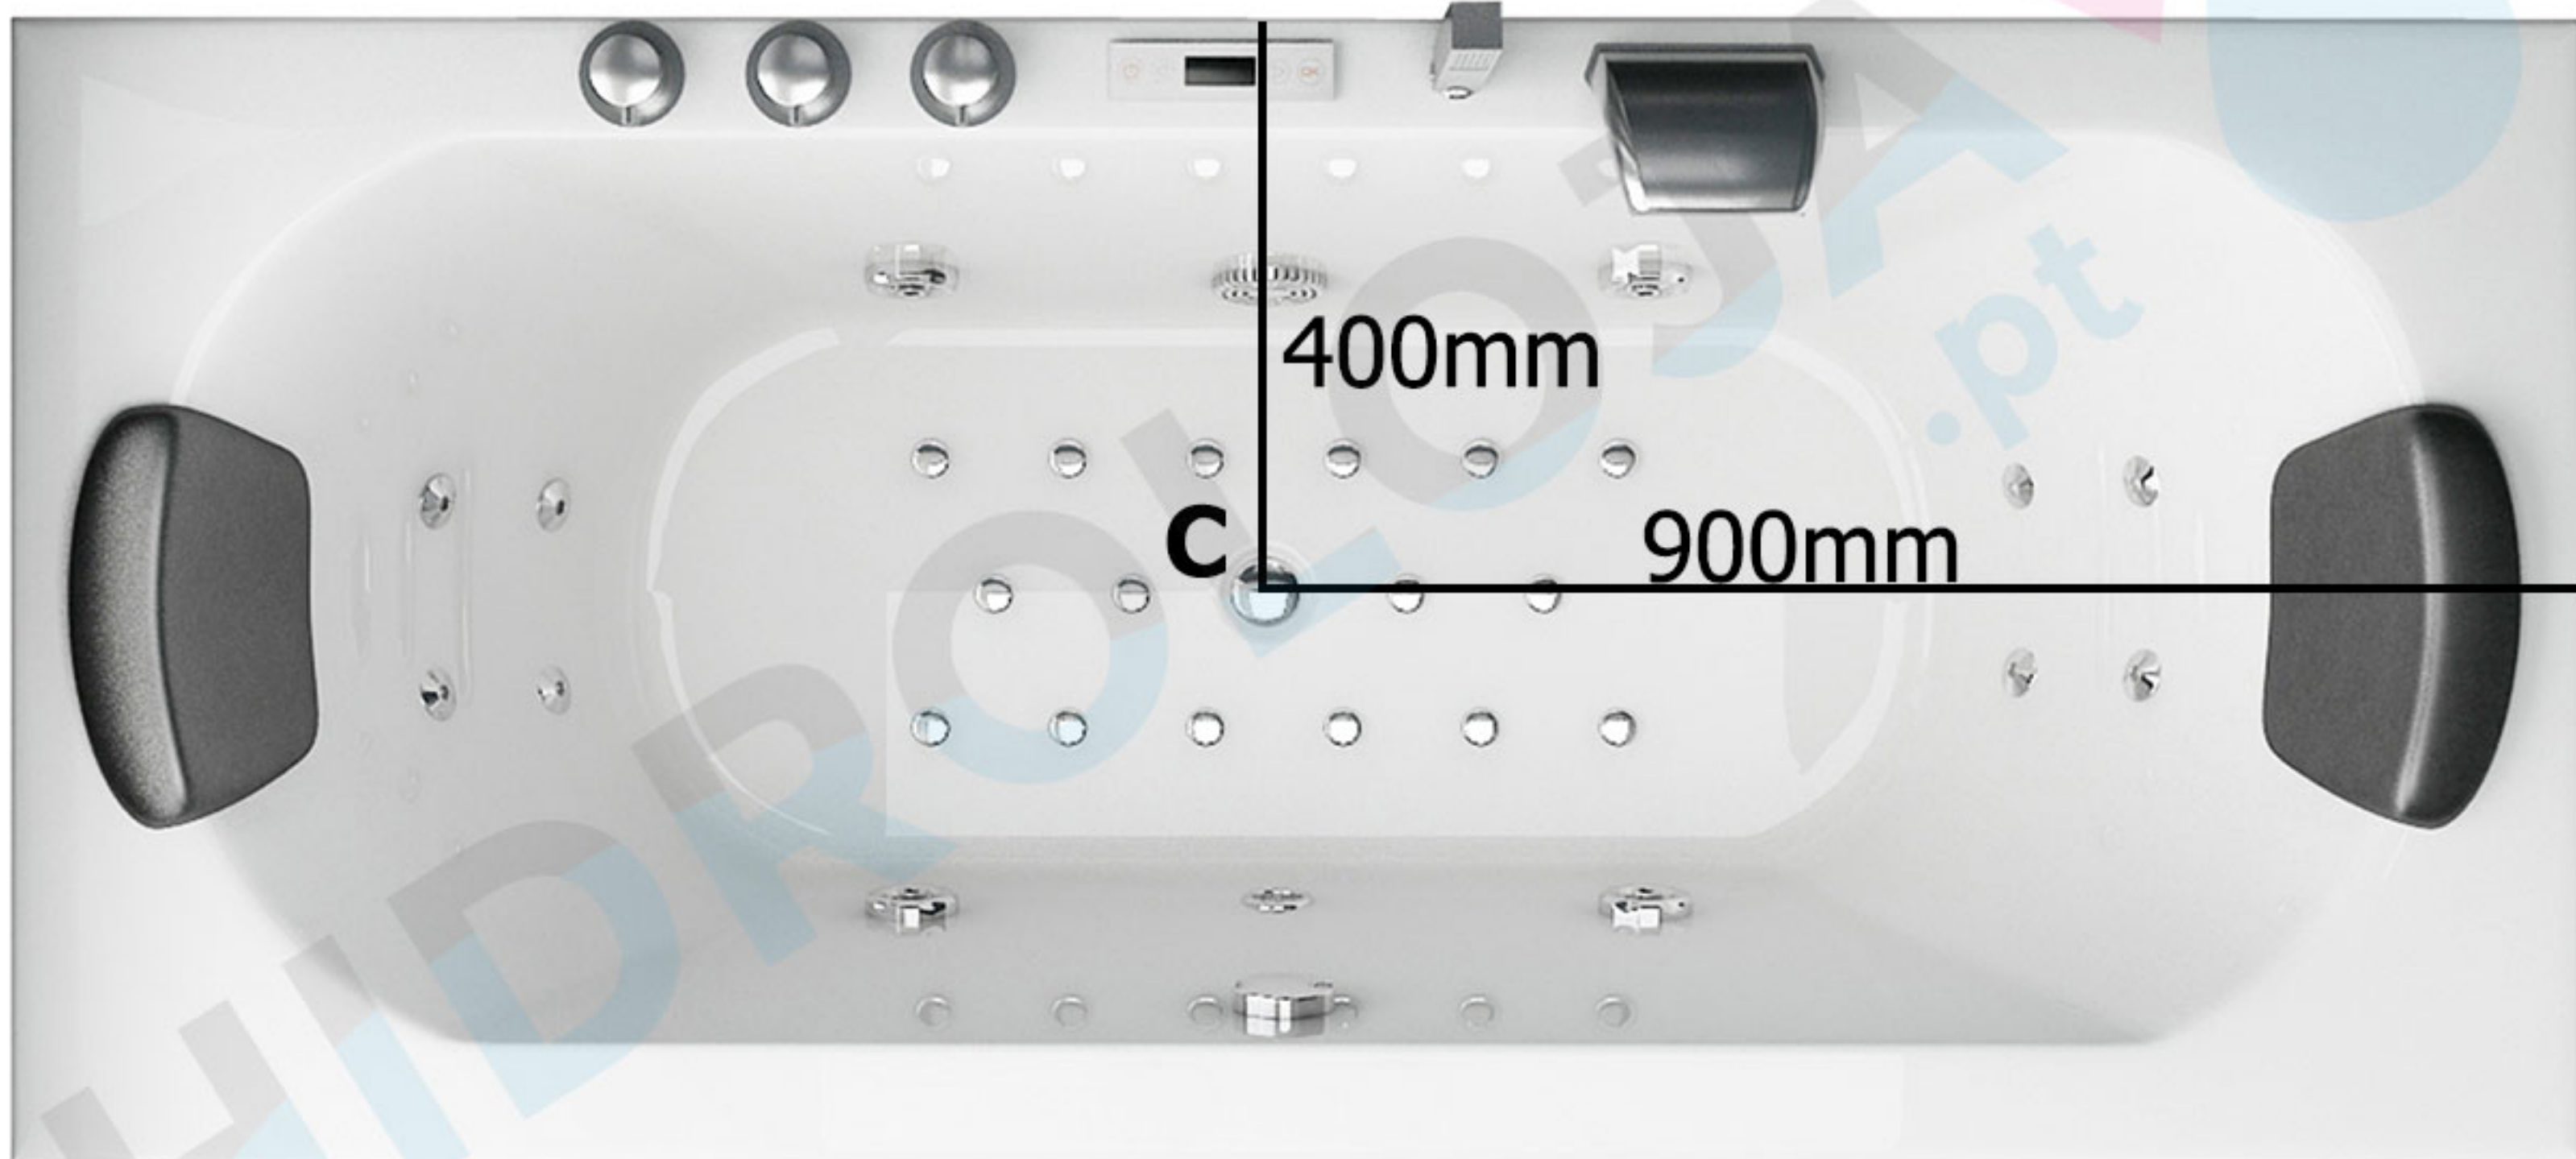

SPATEC Nova 180

- A:** Entradas de água, 35cm do chão
B: Tomada de corrente eléctrica, 35cm do chão, 230V – 16 A, 3x cabo 2,5mm²
C: Drenagem