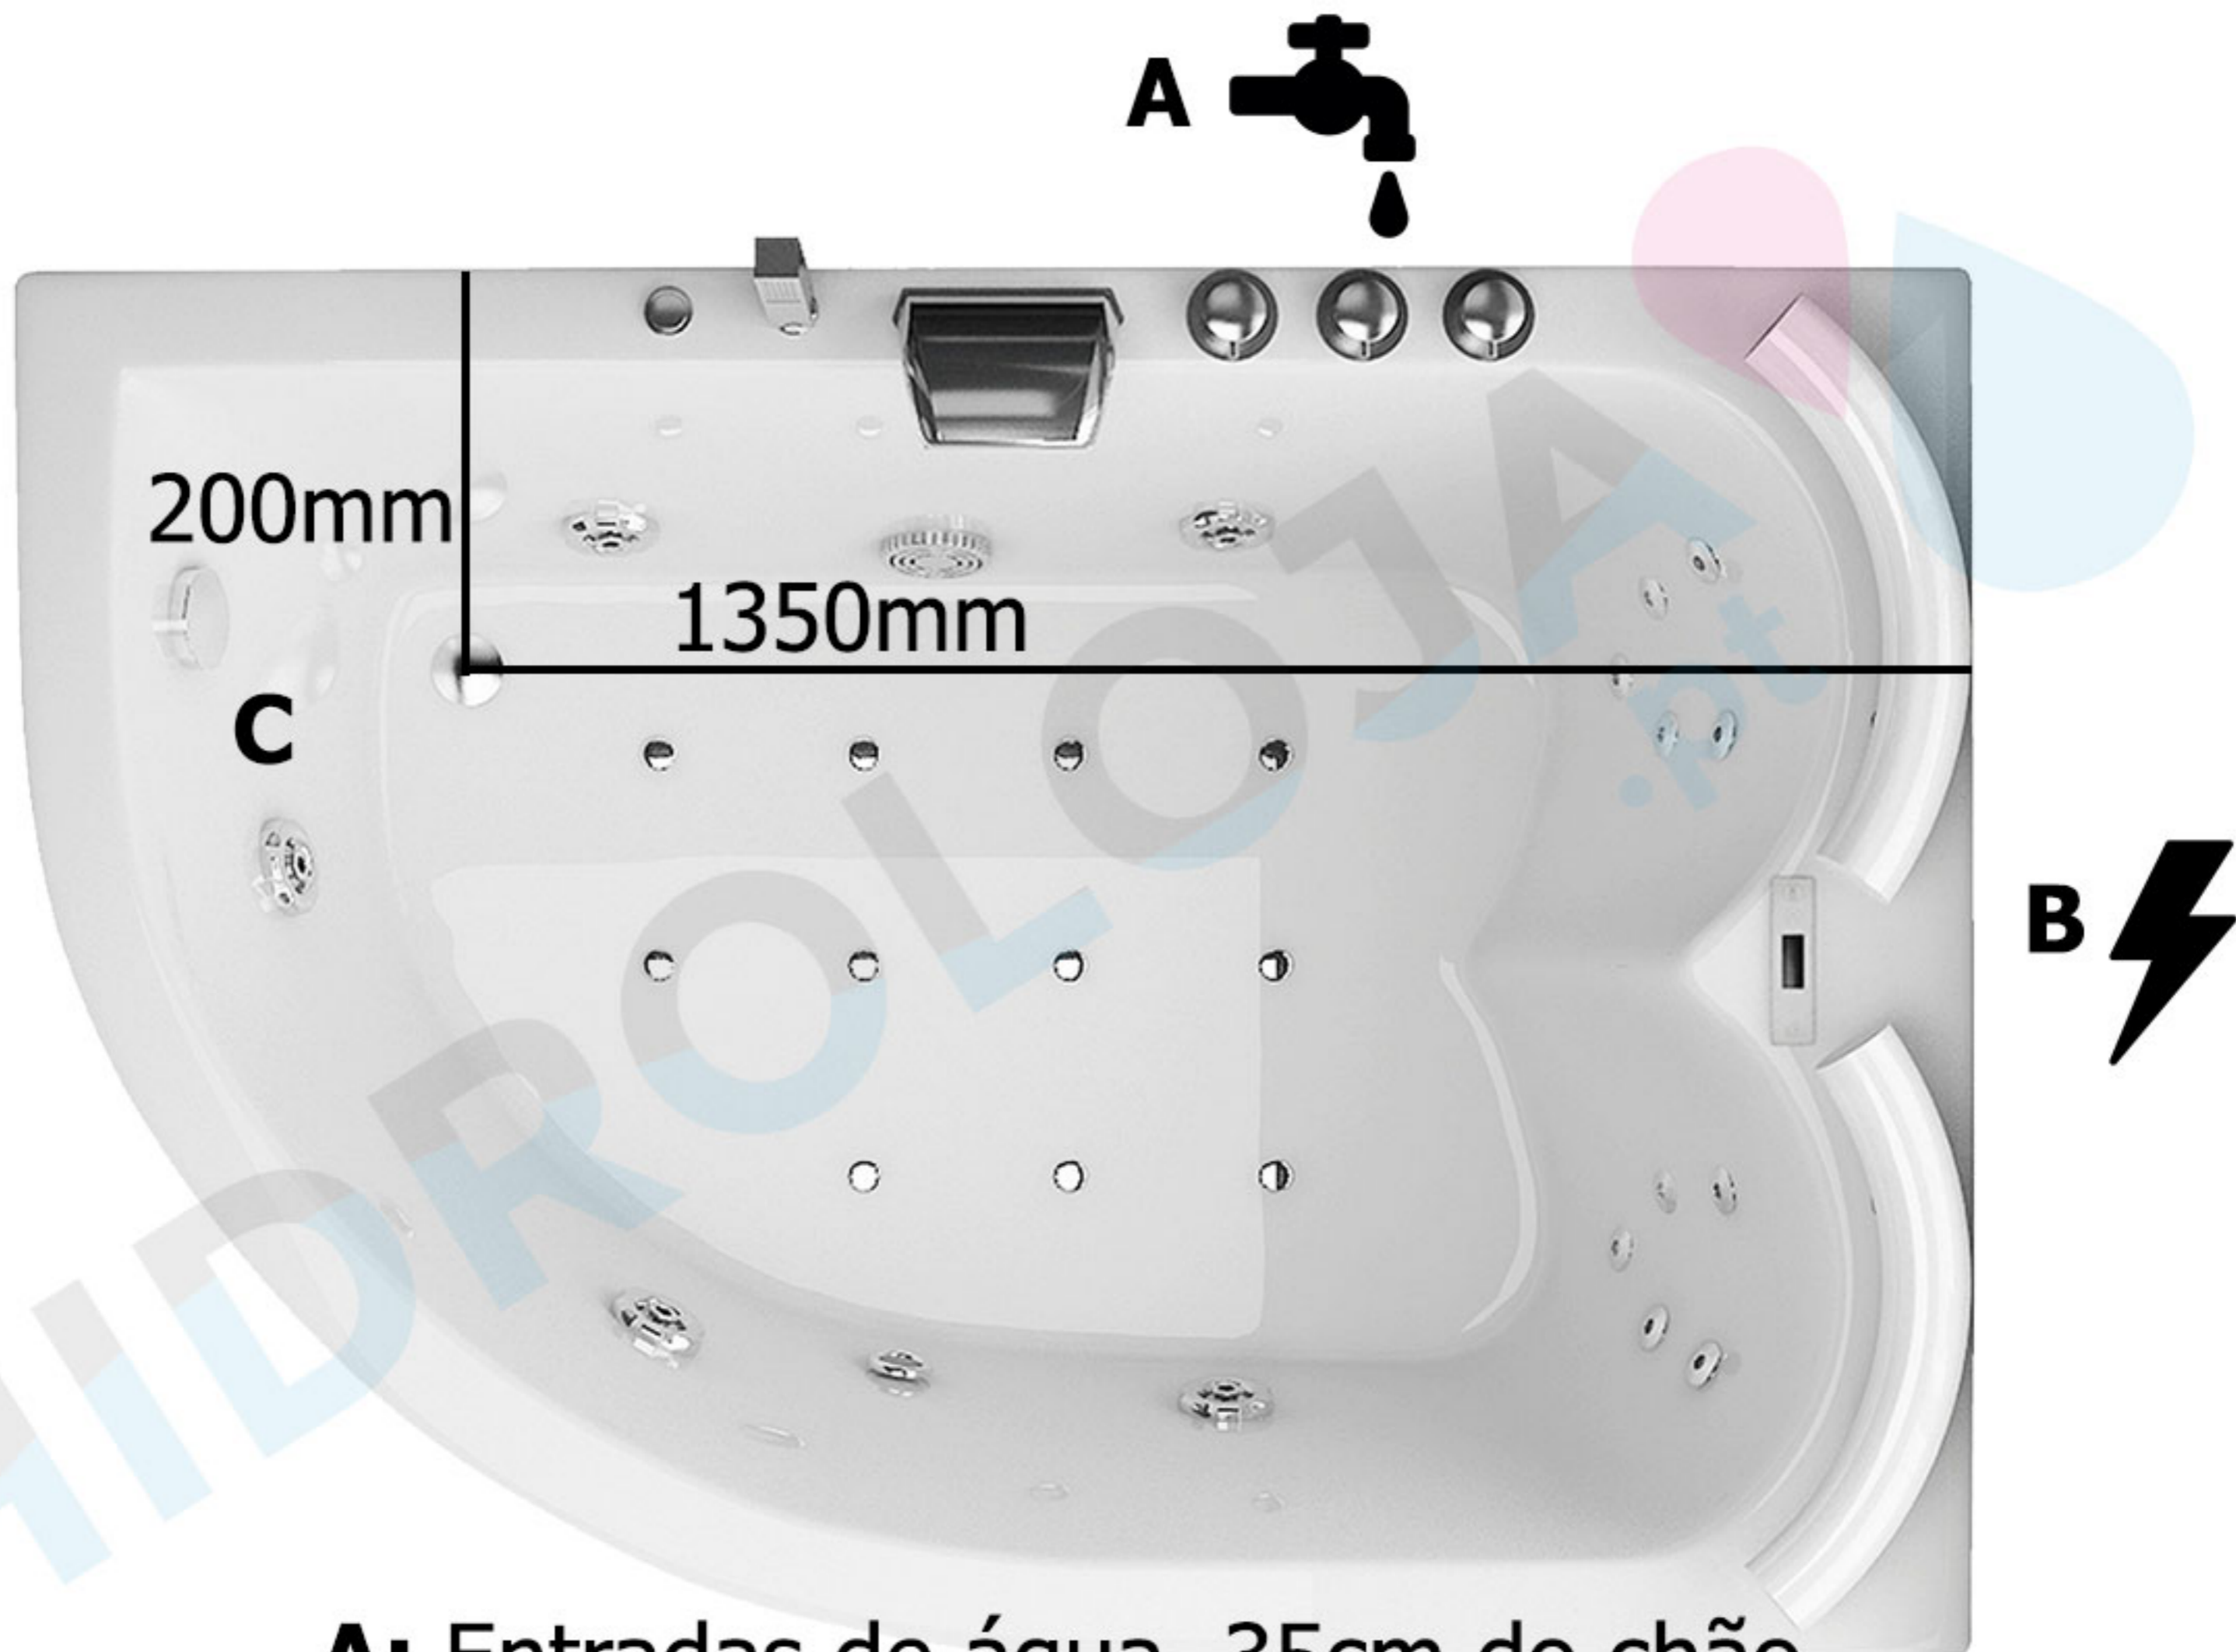

# SPATEC Trevi DIREITA

- A:** Entradas de água, 35cm do chão
- B:** Tomada de corrente eléctrica, 35cm do chão, 230V – 16 A, 3x cabo 2,5mm<sup>2</sup>
- C:** Drenagem